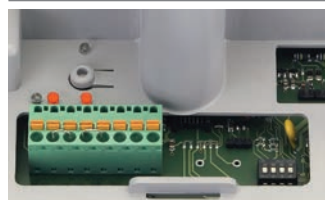

D600 - D700 - D 1000

Modèle	Usage	Appareillage électronique	Force maxi tir/poussée	Code article
D600	Domestique	E600 incorporée	600 N	110600
D700	Domestique	E700 incorporée	700 N	110602
D1000	Petit collectif	E1000 incorporée	1000 N	110601

IMPORTANT: chaque opérateur D600 ou D1000 doit toujours être combiné à un rail en un seul morceau ou en deux morceaux avec entraînement par courroie ou par chaîne. **Les emballages comprennent :** un opérateur électromécanique avec appareillage électronique et lampe de courtoisie temporisée, accessoires pour l'installation, dispositif de déverrouillage intérieur.

APPAREILLAGES ÉLECTRONIQUES

Carte électronique E 600/E1000/E700 incorporée

Caract. techniques à la page 184

Code article 390923