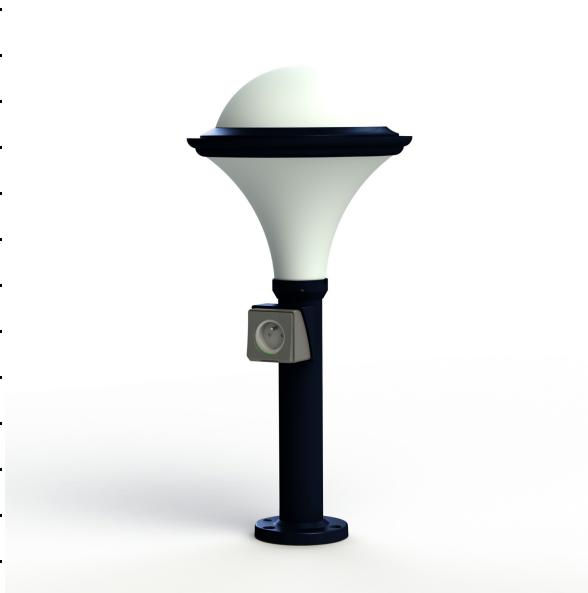

# Dallas

catalogue 2020 p. 178

réf. 119008065

EAN. 3663660203890

Modèle 7

## Données techniques

Tension nominale	230V AC
Plage de tension d'entrée	230 - 250 V AC
Driver output	-
Alimentation output	-
Classe	1
IP	44
IK	10
Diffuseur	Polycarbonate opale
Paralume	Non
Source	E27
Température de couleur réelle	-
Flux total sortant	- lm
Consommation totale	- W
Classe énergétique	Classe de la lampe (non fournie)
Efficacité lumineuse	-
IRC	-
SDCM	-
Optique	-
Dimmable	-
Ta	-
Durée de vie LED	-
Plage de température ambiante	-10 ~50°C
UGR	-
ULR	-
Distorsion harmonique THDI	-
Fixation	Oui
Détection	Non
Avec prise IP55	Oui

## *Matières et finitions*

Matières	aluminium
Couleur	Bleu acier - 065 - RAL 5011