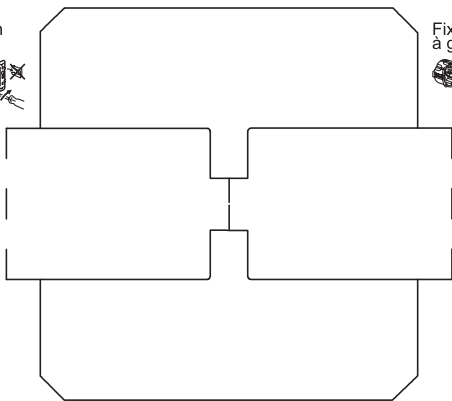

0 997 96 - Notice générique - LE07323AA MECANISME - VMC titane - CELIANE™

Fixation à vis

Fixation à griffes

© Legrand 2014