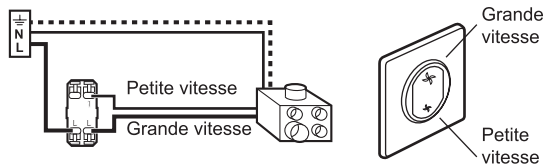

10 A - 230 V_~ - 2300 W maxi