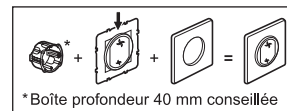

0 997 96 - Notice générique - LE07323AA MECANISME - VMC titane - CELIANE™

Fixation à vis

Fixation à griffes

© Legrand 2014

96 266 0

10 A - 230 V_~ - 2300 W maxi

Fil rigide
section 1,5 mm²
— N (neutre) = bleu
— L (phase) = tout sauf bleu et vert/jaune
..... ⊕ (terre) = vert/jaune

Pour régler la vitesse d'une VMC (Ventilation Mécanique Contrôlée)

* Boîte profondeur 40 mm conseillée

Made in France

Fixation à vis

Fixation à griffes

12 mm

Bornes auto

2 ans GARANTIE