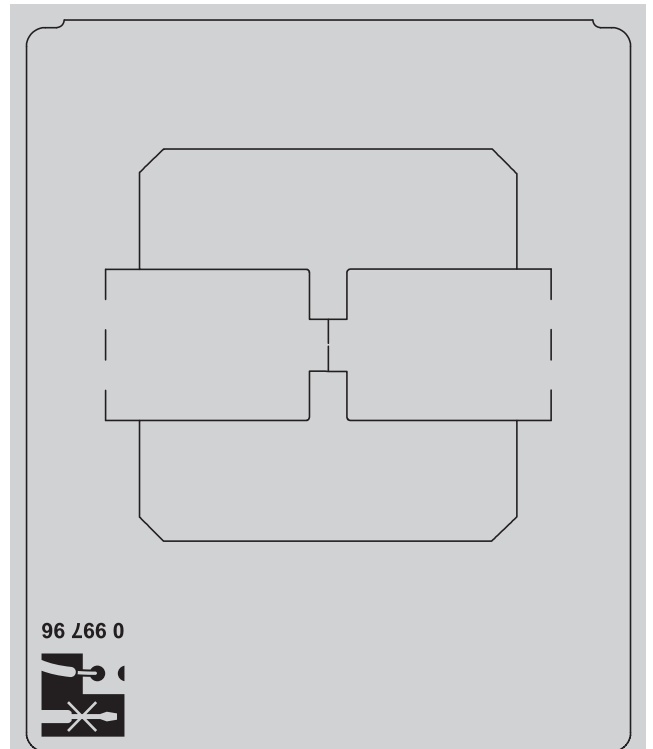

0 997 96 - Notice générique - LE07323AA MECANISME - VMC titane - CELIANE™

Fixation à vis

Fixation à griffes

© Legrand 2014

96 266 0

10 A - 230 V_~ - 2300 W maxi

Fil rigide
section 1,5 mm²
— N (neutre) = bleu
— L (phase) = tout sauf bleu et vert/jaune
..... ⊕ (terre) = vert/jaune

Pour régler la vitesse d'une VMC (Ventilation Mécanique Contrôlée)

* Boîte profondeur 40 mm conseillée

Made in France

Fixation à vis

Fixation à griffes

12 mm

Bornes auto

2 ans GARANTIE