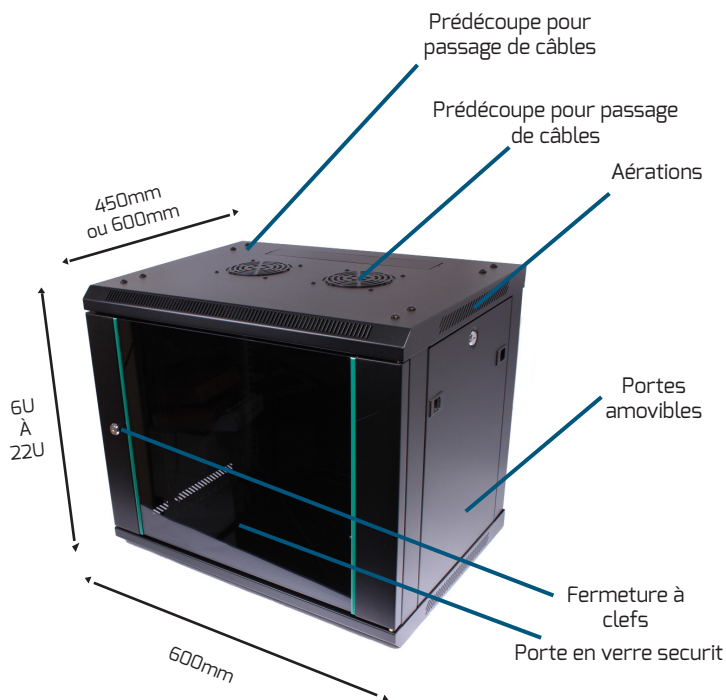

DESCRIPTION DETAILLÉE :

Ce coffret mural de hauteur 6U à 22U et profondeur 450mm à 600mm est livré avec deux rails en L pour poser vos équipements.

Ses aérations disposées sur les niveaux supérieurs assurent une circulation optimale de l'air.

La porte avant ainsi que les panneaux latéraux peuvent se verrouiller (clés fournies) pour une meilleure sécurité de votre installation. Les ouvertures en position basse du coffret et celle du toit sont prédécoupées pour faciliter l'installation des ventilateurs et le passage des câbles.

Les 4 montants 19" réglables sont en acier non peiné pour des reprises de masses efficaces.

Ce coffret est monté par notre équipe de techniciens, dans nos locaux, il est livré emballé et protégé par nos soins.

Des contrôles de qualité rigoureux sont effectués au montage.

CARACTERISTIQUES TECHNIQUES :

Hauteur :	Existe en 6U, 9U, 12U, 15U, 18U et 22U
Profondeur :	Existe en 450mm ou 600mm
Nombre de montants :	4 montants 19" réglables en acier non peiné
Charge maximale :	60kg
Couleur :	Noir Anthracite - N° de RAL 9005
Porte en verre securit fumé à l'avant avec fermeture à clef (clés incluses)	
Ouvertures latérales des faces gauches et droites avec fermeture à clef (clés incluses)	
Prédécoupe haute et basse pour passage de câbles.	
De nombreux points de reprise de masse.	
Livré avec 2 rails en L	
Livré avec 3 tresse de masse + kit de visserie	
Accessoires de fixation mural inclus.	
Livré avec une notice de montage (en français)	