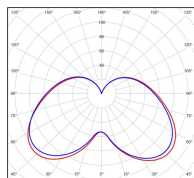

Avenue 3

catalogue 2020 p. 262

réf. 103019008

EAN. 3663660201933

Modèle 5

Données techniques

Tension nominale	200 à 240 - 50/60Hz
Plage de tension d'entrée	100 - 240 V AC
Driver output	-
Alimentation output	-
Classe	1
IP	44
IK	-
Diffuseur	Verre clair
Paralume	-
Source	Module LED intégré
Température de couleur réelle	4000°K neutral white
Flux total sortant	1444 lm
Consommation totale	35 W
Classe énergétique	A++ / A
Efficacité lumineuse	41
IRC	74
SDCM	-
Espacement conseillé	7 m
(PMR Emoy - 20 lux)	
Hauteur de placement	2,5 m
Largeur du placement	2,5 m
Optique	-
Dimmable	Non
Ta	-
Durée de vie LED	50000 h (L90/B50)
Plage de température ambiante	-10 ~50°C
UGR	-
ULR	-
Groupe de risque photobiologique	IEC/EN 62471
Distorsion harmonique THDI	-
Fixation	Oui
Détection	Non
Avec prise IP55	Non

Données logistiques

Dimensions du modèle	H.874 L.282 P.282
Poids net	6.290 Kg
Poids brut	8.020 Kg
Dimensions colis 1	H.340 L.340 P.880

Certifications et garanties

CE	Oui
UL	Non
EAC	Oui
RoHS	Oui
ENEC	Non
Anti-corrosion	25 ans
Technique	5 ans
Electronique	5 ans