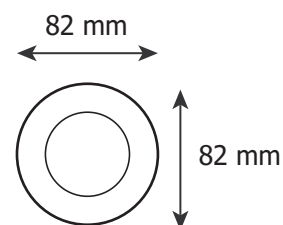

ECLAT CCT II

COLLERETTE - RONDE ORIENTABLE - FINITION ALUMINIUM POUR SPOT ECLAT CCT II

Ref. 100274

Produit : Collettere ronde orientable

Finition extérieure : Alu

Orientable : Oui

Dimensions (Ø) : Ø82mm

Emballage : Polybag

EAN : 3701124430960

Paramètres

Matériaux utilisés : PC

Indice de protection IP : IP20

Poids Net : 0,017 Kg

Dimensions

Compatible avec

100268 - Spot fixe ECLAT CCT II

100269 - Spot inclinable ECLAT CCT II