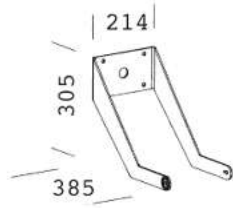

332 étrier projecteur

Dans le pressofuso en aluminium pour l'installation au mur, à la terre ou sur le poteau avec lui j'ai apposé des accessoires à vous.

Télécharger

DXF 2D
- 332.dxf

3DS
- disano_332.3ds

3DM
- disano_332.3dm

Code	Kg	WTot	Couleur
998066-00	3.00	0 W	GREY9007
998067-00	3.00	0 W	GRAPHITE

Produits

- 3130 Tex FS

- 3132 Tex faisceau large

- 3131 Tex faisceau medium

- 3132 Tex FL

- 3132 Tex faisceau large