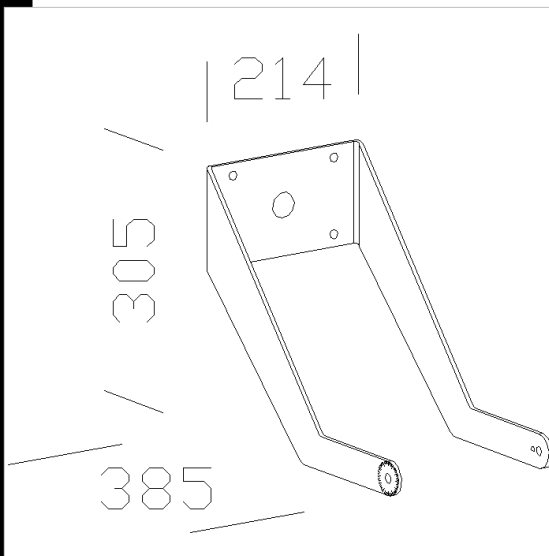

332 étrier projecteur

Dans le pressofuso en aluminium pour l'installation au mur, à la terre ou sur le poteau avec lui j'ai apposé des accessoires à vous.

Télécharger

DXF 2D
- 332.dxf

3DS
- disano_332.3ds

3DM
- disano_332.3dm

Code	Kg	WTot	Couleur
998066-00	3.00	0 W	GREY9007
998067-00	3.00	0 W	GRAPHITE

Produits

- 3130 Tex FS

- 3132 Tex faisceau large

- 3131 Tex faisceau medium

- 3132 Tex FL

- 3132 Tex faisceau large

- 3131 Tex faisceau medium

- 3134 Tex - LED

- 3131 Tex FM

Le flux lumineux mentionné est le flux lumineux sortant du luminaire, avec une tolérance de $\pm 10\%$ par rapport à la valeur indiquée. Les W totaux expriment la puissance totale consommée par le système avec une tolérance maximale de 10 %