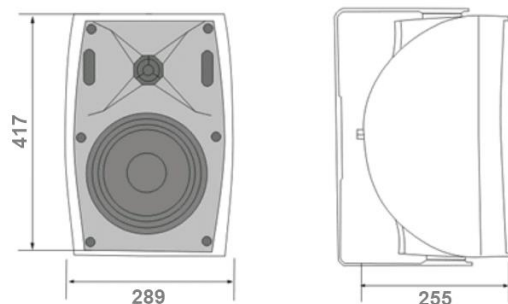

-  **Qualité acoustique supérieure**
-  **Design contemporain**
-  **Réglage des puissances en face arrière**
-  **Installation simple et rapide**

Le **RX-B12** est un diffuseur sonore de type enceinte acoustique à deux voies bass-reflex avec 1 haut-parleur de 20 cm et un tweeter de 3 cm . Sa ligne épurée et sa grille microperforée lui procurent un design contemporain très apprécié des architectes.

Caractéristiques

Haut-parleur	Boomer 20cm	Tweeter 3cm
Puissances	60W nominale	60/30/15/7,5W
Bande Passante		30Hz - 20kHz
SPL	106dBA/60W/1m	89dBA/1W/1m
Directivité -6dB		100° x 80°
Dimensions		418 x 289 x 255mm
Couleur	RX-B12N = Noir	RX-B12N = Blanc
Matière		HIPS
Poids		6,1 Kg