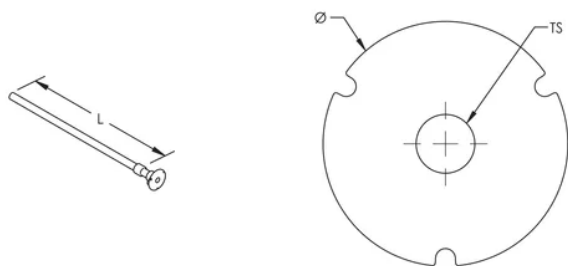

DIAGRAMS

AVERTISSEMENT

Les produits nVent doivent être installés et utilisés conformément aux consignes figurant dans les fiches d'instructions et les documents de formation des produits nVent. Les fiches d'instructions sont disponibles à l'adresse suivante: www.nvent.com et auprès de votre représentant du service client nVent. Une mauvaise installation, une utilisation incorrecte, une application erronée ou toute autre forme de non-respect scrupuleux des instructions et avertissements de nVent peuvent entraîner un dysfonctionnement du produit, des dommages matériels, des lésions corporelles graves et le décès et/ou annuler votre garantie.

⚠ AVERTISSEMENT- Ce produit peut vous exposer à des substances chimiques, dont le plomb, qui est reconnu dans l'État de Californie comme causant le cancer, des anomalies congénitales ou d'autres problèmes liés à la reproduction. Pour plus d'informations, consultez-www.P65Warnings.ca.gov.

Amérique du Nord

+1.800.753.9221

Option 1 – Customer Care

Option 2 – Technical Support

Europe

Netherlands:

+31 800-0200135

France:

+33 800 901 793

Europe

Germany:

800 1890272

Other Countries:

+31 13 5835404

APAC

Shanghai:

+ 86 21 2412 1618/19

Sydney:

+61 2 9751 8500

Our powerful portfolio of brands:
nVent.com CADDY ERICO HOFFMAN RAYCHEM SCHROFF
TRACER