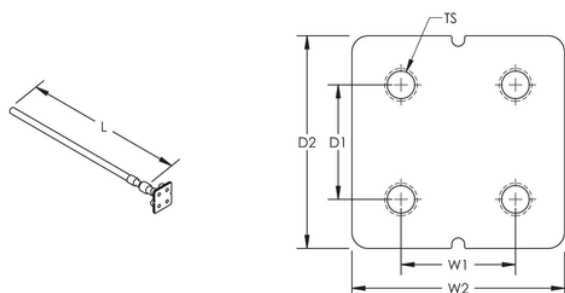

DÉTAILS ADDITIONNELS DE PRODUIT

Inclut (4) des boulons de laiton, (4) des rondelles de laiton, (4) des chapeaux de plastique, et (1) étiquette protectrice.

DIAGRAMMES

AVERTISSEMENT

Les produits nVent doivent être installés et utilisés conformément aux consignes figurant dans les fiches d'instructions et les documents de formation des produits nVent. Les fiches d'instructions sont disponibles à l'adresse suivante: www.nvent.com et auprès de votre représentant du service client nVent. Une mauvaise installation, une utilisation incorrecte, une application erronée ou toute autre forme de non-respect scrupuleux des instructions et avertissements de nVent peuvent entraîner un dysfonctionnement du produit, des dommages matériels, des lésions corporelles graves et le décès et/ou annuler votre garantie.

⚠ AVERTISSEMENT: Ce produit peut vous exposer aux produits chimiques comprenant le fil, qui est connu à l'état de la Californie pour causer des défauts de cancer et de naissance ou tout autre mal reproducteur. Pour plus d'information allez à www.P65Warnings.ca.gov.

Amérique du Nord

+1.800.753.9221

Option 1 - Soins de client

Option 2 - Appui technique

Europe

Pays Bas:

+31 800-0200135

La France:

+33 800 901 793

Europe

L'Allemagne:

800 1890272

D'autres pays:

+31 13 5835404

APAC

Changhai:

+ 86 21 2412 1618/19

Sydney:

+61 2 9751 8500

Notre brochure puissante des marques:
nVent.com CADDY ERICO HOFFMAN RAYCHEM SCHROFF
TRACER