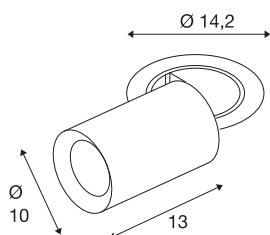

## INFORMATIONS TECHNIQUES

Réf.	1007034
Nombre de sorties lumineuses différentes	1
Orientable ou inclinable	rotatif et pivotant
Montage	Encastrément
Détails de montage	Plafond
Courant / tension secondaire	700 mA
Classe de protection	III
Puissance en watts	25.4 W
Température ambiante minimale	-20 °C
Température ambiante maximale	40 °C
Lumen	2150 lm
Température de couleur	2700 Kelvin
Angle de rayonnement	40 °
Coloris	noir
IRC	90
UGR ≤	22
Données LXXBXX	L80B50
Durée de vie	50000 h
Risk Group	1
Longueur	13 cm
Diamètre	10 cm
Poids net	0.95 kg

Poids brut	1.017 kg
Forme de découpe	ronde
Profondeur d'encastrement	15 cm
Diamètre d'encastrement	13 cm