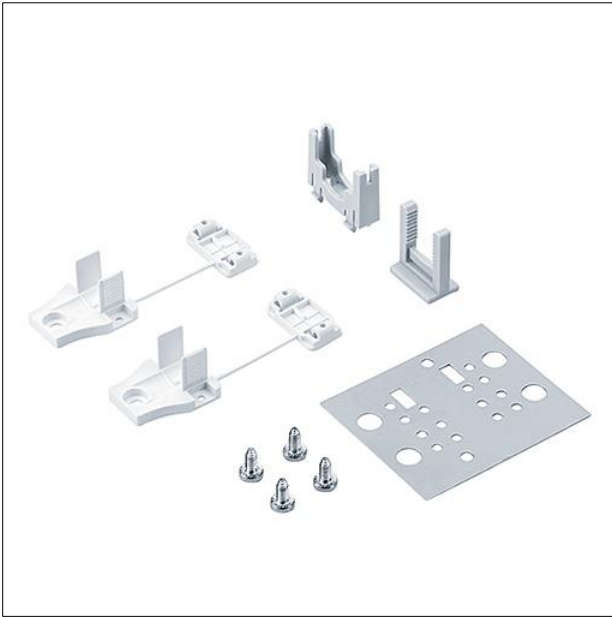

Serre-fils

Tôle serre-fils en option pour les câbles de raccordement. poids : 0,03 kg

ZS\_TRS\_F\_TZ\_Zugentlastung.jpg