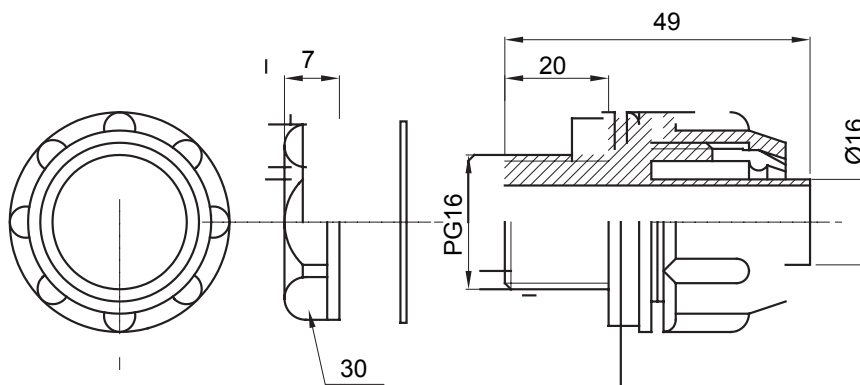

Raccord tournant droit pour gaine avec degré de protection IP54.

Couleur	Gris RAL 7035	Indice de protection	IP54
Pas PG	16	Gaine Ø (mm)	16
Type	Fixe	Electrocod	210

DIMENSIONS

SYMBOLE TECHNIQUE

IP

IP54

NORMES ET HOMOLOGATIONS