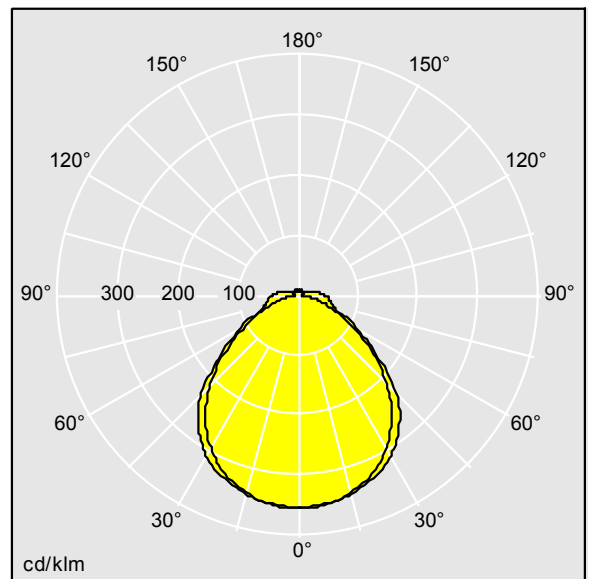

IQ Wave SP

THORN

96628945 IQ SURF L LED4250-840 HFIX

LED	35W IQSU_4250_L_4K	IP40	IK05						650°C	T _a -20 +25
-----	--------------------	------	------	--	--	--	--	--	-------	---------------------------

IQ Wave SP

Dimensions : 1440 x 210 x 70 mm
Puissance du luminaire: 35 W
Flux lumineux du luminaire: 4250 lm
Efficacité lumineuse du luminaire: 121 lm/W
Poids : 5 kg

TLG_IQSU_F_SUP_PDB.jpg

TLG_IQSU_M_SUR.wmf

TLG_SP_0043159.ltd

Position de la lampe: STD - Standard
Source lumineuse: LED
Flux lumineux du luminaire*: 4250 lm
Efficacité lumineuse du luminaire*: 121 lm/W
Indice min. de rendu des couleurs: 80
Convertisseur: 1 x 28000657 LCA 75W 100-400mA
one4all Ip PRE
Température de couleur*: 4000 Kelvin
Rend.: 1,00 Rend. Sup.: 0,08 Rend. Inf.: 0,92