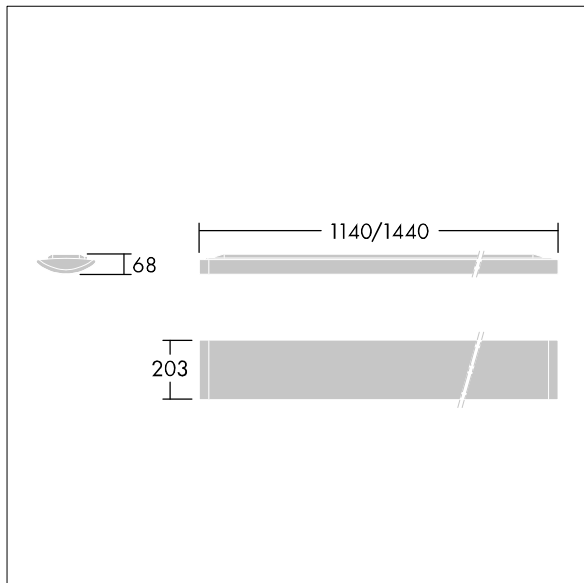

IQ Wave SP

THORN

96628945 IQ SURF L LED4250-840 HFIX

LED	35W IQSU_4250_L_4K	IP40	IK05						650°C	T _a -20 +25
-----	--------------------	------	------	--	--	--	--	--	-------	---------------------------

IQ Wave SP

Luminaire LED léger, Monté en plafonnier, avec optique MV Tech. Électronique, Appareillage gradable DALI. Classe électrique I, IP40, IK05. Corps, diffuseur, cadre et embouts : Polycarbonate (PC) finition blanc (similaire à RAL9016). Appareillage : pré-enduit acier blanc. Livré avec LED 4 000 K

Dimensions : 1440 x 210 x 70 mm
Puissance du luminaire: 35 W
Flux lumineux du luminaire: 4250 lm
Efficacité lumineuse du luminaire: 121 lm/W
Poids : 5 kg

TLG_IQSU_F_SUP_PDB.jpg

TLG_IQSU_M_SUR.wmf

TLG_SP_0043159.ltd

Position de la lampe: STD - Standard
Source lumineuse: LED
Flux lumineux du luminaire*: 4250 lm
Efficacité lumineuse du luminaire*: 121 lm/W
Indice min. de rendu des couleurs: 80
Convertisseur: 1 x 28000657 LCA 75W 100-400mA
one4all Ip PRE
Température de couleur*: 4000 Kelvin
Rend.: 1,00 Rend. Sup.: 0,08 Rend. Inf.: 0,92