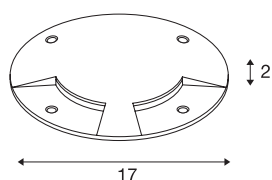

BIG PLOT

encastré de sol extérieur, cache, 2 fenêtres, anthracite

Le module LED PLOT permet de réaliser des effets d'éclairage et des éclairages d'orientation dans les zones extérieures. Avec ce réflecteur BIG LED PLOT conçu en aluminium, il est possible de créer des effets lumineux d'ambiance. Les composants décoratifs de couleur anthracite séduisent aussi par leur grande qualité. Elle est protégée au mieux grâce à sa classe de protection IP 20.

INFORMATIONS TECHNIQUES

Réf.	1001262
Montage	En saillie
Détails de montage	Sol
Coloris	anthracite
Hauteur	2 cm
Diamètre	17 cm
Poids net	0.337 kg
Poids brut	0.464 kg
Page du BIG WHITE	728