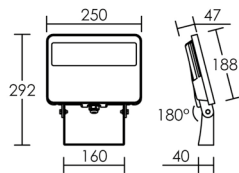

SUNSET

Corps aluminium/Verre de protection. Alimentation intégrée. Précâblage 1,5 m.

		12 LED	38W
--	--	--------	-----

	230V	IP65	IK08	850°	30 000 h
--	------	------	------	------	----------

Lumens	Teinte	Couleur	Code
--------	--------	---------	------

◀ 50° x 140° elliptique

	2800		3000 K	blanc	50302
	3200		4000 K	blanc	50303
	2800		3000 K	noir	50304
	3200		4000 K	noir	50305

SUNSET	3000 K	38 W	25°
	h (m)	E _{max} (lx)	d (m)
	1	11041	0,44
	3	1227	1,3
	5	442	2,2
	7	225	3,1
	9	136	4,0

SUNSET	4000 K	38 W	25°
	h (m)	E _{max} (lx)	d (m)
	1	12614	0,44
	3	1402	1,3
	5	505	2,2
	7	257	3,1
	9	156	4,0

SUNSET	3000 K	38 W	50°
	h (m)	E _{max} (lx)	d (m)
	1	2857	0,93
	3	317	2,8
	5	114	4,7
	6	79	5,6
	7	58	6,5

SUNSET	4000 K	38 W	50°
	h (m)	E _{max} (lx)	d (m)
	1	3299	0,93
	3	367	2,8
	5	132	4,7
	6	92	5,6
	7	67	6,5

DAY LED

Corps aluminium/Verre de protection. Peinture Epoxy. Ailettes de refroidissement. Boîte de connexion.