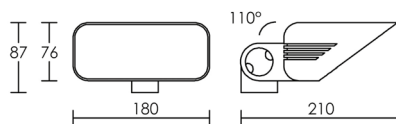

DAY LED 3000K	20W	120°	
	h (m)	E (lx)	d (m)
	1	819	3,30
	2	205	6,6
	3	91	9,9
	4	51	13,2
	7	17	23,1

DAY LED 4000K	20W	120°	
	h (m)	E (lx)	d (m)
	1	936	3,30
	2	234	6,6
	3	104	9,9
	4	59	13,2
	7	19	23,1

APPLIQUE