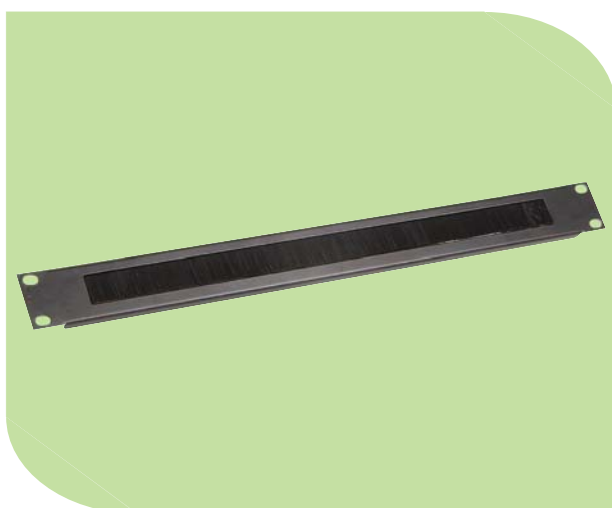

## PANNEAU PASSE CÂBLES À BALAI 1U 19 POUCES NOIR

### DESCRIPTION

Panneau passe câbles à balai 1U  
19 pouces noir.

Compatible avec les baies et les coffrets  
19 pouces.

### CARACTÉRISTIQUES

**Largeur** : 482mm

**Ouverture** : 390x30mm

**Couleur** : Noir

**Matière** : SPCC acier laminé à froid et  
brossé