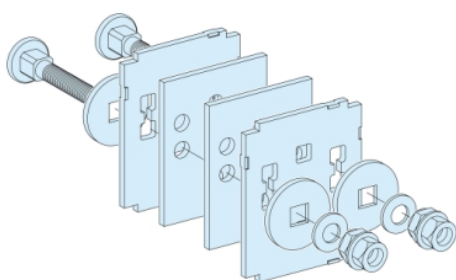

Fiche produit

Caractéristiques

LVS04641

PrismaSeT P Active - Eclisse jeu de barres horizontal 80/100 mm

Principales

Gamme	Linergy
Gamme de produit	Linergy
Type de produit ou équipement	Joint
Nom du produit	Linergy BS
Nom du produit	Linergy (Linergy BS) jeu de barres PrismaSeT (PrismaSeT P) boîtier
Normes	CEI 60439-1, coffret intérieur CEI 60439-2, coffret intérieur
Certifications du produit	ASTA

Complémentaires

[Ie] courant assigné d'emploi	4000 A
Section du jeu de barre	80 x 5 mm 80 x 10 mm 100 x 10 mm
Hauteur	105 mm
Largeur	85 mm
Poids du produit	1,54 kg
Quantité du lot	Lot de 1

Emballage

Type d'emballage 1	PCE
Nb produits dans l'emballage 1	1
Hauteur de l'emballage 1	4 cm
Largeur de l'emballage 1	9 cm
Longueur de l'emballage 1	11,5 cm
Poids de l'emballage 1	1,526 kg
Type d'emballage 2	S02
Nb produits dans l'emballage 2	6
Hauteur de l'emballage 2	15 cm
Largeur de l'emballage 2	30 cm
Longueur de l'emballage 2	40 cm
Poids de l'emballage 2	9,396 kg
Type d'emballage 3	P12
Nb produits dans l'emballage 3	144
Hauteur de l'emballage 3	57 cm
Largeur de l'emballage 3	80 cm
Longueur de l'emballage 3	120 cm
Poids de l'emballage 3	238,5 kg