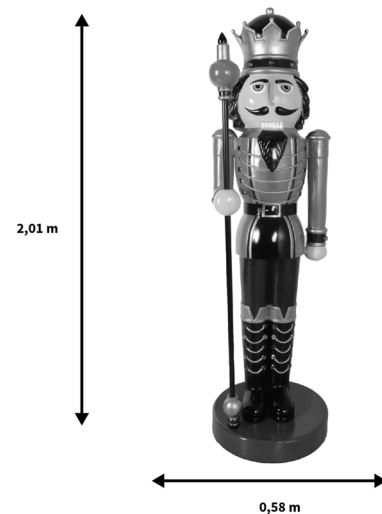

CARTON PCB

Quantité : **1**
Poids (kg) : **0,000**
Dimensions (L x l x h) : **0,00 x 0,00 x 0,00**

NB : toutes les dimensions sont indiquées en centimètres (cm)

8 rue des Vignes, 10410 VILLECHETIF, France - Tél +33 (0)3 25 83 23 00 - Fax +33 (0)3 25 83 23 04 - commercial@festilight.fr - www.festilight.com
Tous droits réservés. Les dimensions et puissances de nos produits sont données à titre indicatif et peuvent subir des modifications. Visuels non contractuels.
Toute reproduction par quelque procédé que ce soit, doit être préalablement autorisée par FESTILIGHT. Ne pas jeter sur la voie publique.

©2023 Festilight (Comete v3.1.2308.161) • AM2 • 04/09/2023 15:48:33 • Document A_93854_FR.pdf • Page 1

FESTILIGHT
LIGHT UP YOUR LIFE !