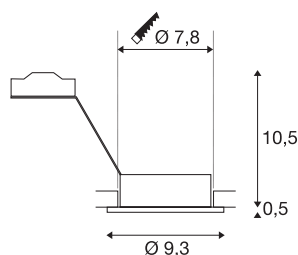

NEW TRIA 78

encastré de plafond intérieur, simple, rond, noir, GU-10/QPAR51, 50W max, clips ressorts

La version 230V ronde de notre gamme d'encastres NEW TRIA est disponible dans les coloris blanc, noir et aluminium brossé. La grande plage d'orientation et d'inclinaison du spot encastré vous assure un positionnement libre du faisceau lumineux, que vous choisissiez d'utiliser une source halogène ou LED Retrofit. L'installation s'effectue au moyen de clips ressorts intégrés. L'encasté NEW TRIA 1 est livré prêt pour le raccordement direct à la tension alternative 230V.

INFORMATIONS TECHNIQUES

Réf.	113490
Nombre de douilles	1
Plage d'inclinaison	30 °
Plage de rotation horizontale	360 °
Orientable ou inclinable	Dispositif rotatif et pivotant
Code IP	IP 20
Montage	Encastrement
Détails de montage	Plafond
Tension nominale primaire	220-240V ~50/60Hz
Classe de protection	II
Puissance en watts	50 W
Coloris	noir
Sortie lumineuse	direct
Hauteur	11 cm
Diamètre	9.3 cm
Poids net	0.177 kg
Poids brut	0.214 kg
Forme de découpe	rond
Profondeur d'encastrement	12.5 cm
Diamètre d'encastrement	7.8 cm
Page du BIG WHITE	352