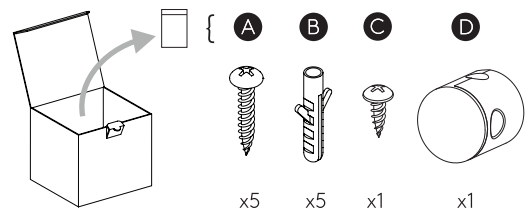

Y

**GB** Remove if outside UK. Euro-plug inside.

**FR** Ouvrir la fiche anglaise comme indiqué et simplement retirer la fiche européenne

**ITA** Rimuovere se usato fuori dal Regno Unito. La spina europea è all'interno.

**DE** Bitte entnehmen Sie den innenliegenden Eurostecker, wenn Sie außerhalb der U.K. wohnen

For Wall Use Only  
Usage mural uniquement  
Solo per uso a parete  
Nur zur Verwendung als Wandleuchte

1

2

3

4