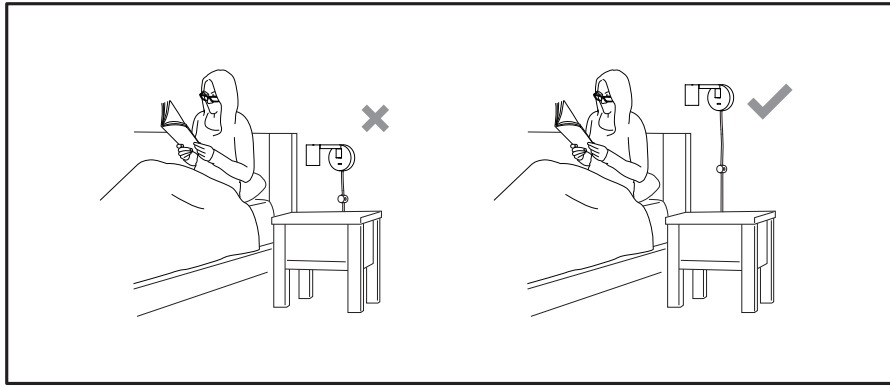

Y

**GB** Remove if outside UK. Euro-plug inside.

**FR** Ouvrir la fiche anglaise comme indiqué et simplement retirer la fiche européenne

**ITA** Rimuovere se usato fuori dal Regno Unito. La spina europea è all'interno.

**DE** Bitte entnehmen Sie den innenliegenden Eurostecker, wenn Sie außerhalb der U.K. wohnen

For Wall Use Only  
Usage mural uniquement  
Solo per uso a parete  
Nur zur Verwendung als Wandleuchte

1

2

3

4