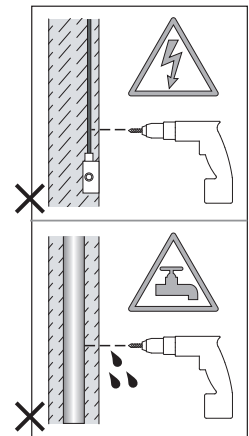

Phase: Normalement Brun / Rouge  
Neutre: Normalement Bleu / Noir

**IT**

Leggere attentamente le istruzioni prima di cominciare l'assemblaggio

Cavo positivo: normalmente marrone o rosso  
Cavo neutro: normalmente blu o nero

**DE**

Lesen sie bitte die anweisungen sorgfältig durch, bevor sie mit dem zusammenbauen beginnen

Phase: Normalerweise Braun / Rot  
Nulleiter: Normalerweise Blau / Schwarz

**GB** If the external cord of this luminaire is damaged, it must be replaced by the manufacturer or a qualified person.