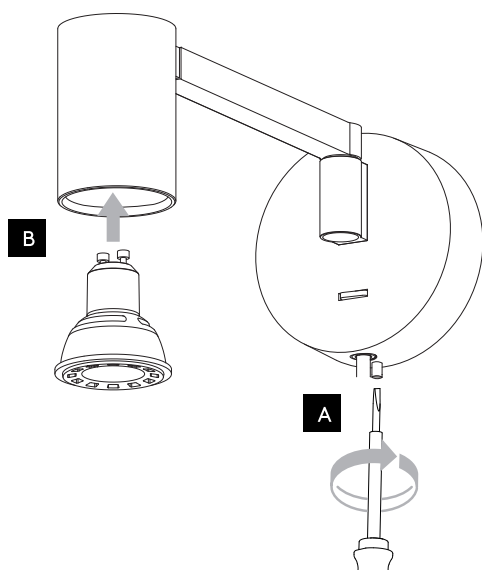

Y

**GB** Remove if outside UK. Euro-plug inside.

**FR** Ouvrir la fiche anglaise comme indiqué et simplement retirer la fiche européenne

**ITA** Rimuovere se usato fuori dal Regno Unito. La spina europea è all'interno.

**DE** Bitte entnehmen Sie den innenliegenden Eurostecker, wenn Sie außerhalb der U.K. wohnen

For Wall Use Only  
Usage mural uniquement  
Solo per uso a parete  
Nur zur Verwendung als Wandleuchte

1

2

3

4