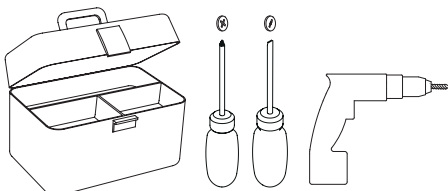

Y

**GB** Remove if outside UK. Euro-plug inside.

**FR** Ouvrir la fiche anglaise comme indiqué et simplement retirer la fiche européenne

**ITA** Rimuovere se usato fuori dal Regno Unito. La spina europea è all'interno.

**DE** Bitte entnehmen Sie den innenliegenden Eurostecker, wenn Sie außerhalb der U.K. wohnen

For Wall Use Only  
Usage mural uniquement  
Solo per uso a parete  
Nur zur Verwendung als Wandleuchte

1

2

3

4