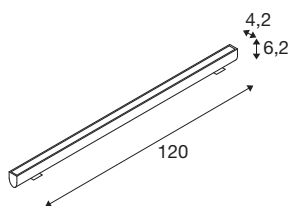

## GALEN 120

projecteur extérieur, anthracite, LED, 34W, 3000/4000-K, interrupteur CCT, IP65

Grâce à son support de montage intégré et à son câble de connexion et de raccordement protégé contre les projections d'eau, le profil GALEN LED s'installe facilement et rapidement au mur, au sol ou au plafond. Son application de prédilection est l'éclairage d'affichages et de panneaux. À cela s'ajoute un switch CCT pratique pour plus de flexibilité : en effet, un interrupteur placé à l'extérieur permet de faire passer la couleur de lumière de 3000 K (blanc chaud) à 4000 K (blanc neutre). De fabrication robuste et doté de LED puissantes, GALEN est idéal pour produire un éclairage fonctionnel et plein d'effet dans les espaces extérieurs des boutiques, hôtels et restaurants ainsi que dans les immeubles commerciaux.

## INFORMATIONS TECHNIQUES

Réf.	1003448
Code IP	IP 65
Classe de résistance aux chocs	IK 03
Résistance aux chocs	0.35 Joule
Montage	En saillie
Détails de montage	Plafond,Sol,Applique
Nombre de câblages en continu	10
Tension nominale primaire	220-240V ~50/60Hz
Courant / tension secondaire	900 mA
Classe de protection	I
Puissance en watts	34 W
Température ambiante minimale	-20 °C
Température ambiante maximale	45 °C
Hauteur du courant d'appel	25 A
Durée du courant d'appel	500 µs
Effet stroboscopique (SVM)	0.89
Lumen	3000 / 3100 lm
Température de couleur	3000/4000 Kelvin
Coloris	anthracite
IRC	80
Données LXXBXX	L70B50
Durée de vie	54000 h

## Accessoires

231960	Câble de connexion , extérieur, 500 cm, noir
231961	Câble de connexion , extérieur, 100 cm, noir

Risk Group	1
Largeur	120 cm
Hauteur	6.2 cm
Profondeur	11.3 cm
Poids net	2.774 kg
Poids brut	3.015 kg
Page du BIG WHITE	591