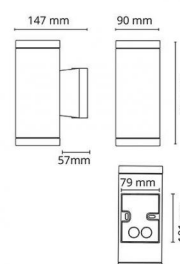

## Source lumineuse

Version: Plafond  
Type de source lumineuse: LED (interchangeable)  
Socket: GU10  
Wattage: 6,2W  
System wattage: 6.2W  
Luminous flux: 320lm  
Efficacité: 52 lm/W  
Tension: 230V  
Température des couleurs: 3000K  
Rendu des couleurs (CRI): Ra>90  
Facteur MacAdams: SDCM: 2  
Durée de vie: L70/B50>50,000  
Light distribution: Directe  
Optique: Verre transparent  
Faisceau: 35°

## Dimensions (mm)

Longueur (L): 90  
Largeur (W): 90  
Hauteur (H): 120  
Distance d'une surface inflammable: 50mm  
Poids (brutto/netto): 0.925

## Emballage

Dimensions de l'emballage: 100 x 100 x 155

7 0 2 1 9 8 6 2 1 6 8 9 9