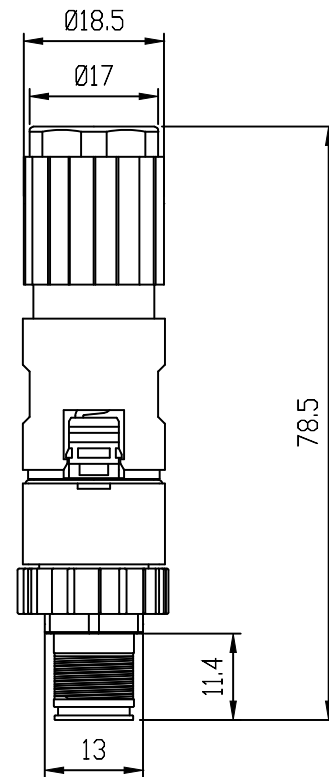

Unten / Bottom

Vorne / Front

Links / Left

Alle Bemessungswerte sind in Millimeter (mm) angegeben.
All dimensions are in millimeters (mm).

SIEMENS

6GK19050EA10_001

Format / Size: DIN A4

Maßstab / Scale: 1:1