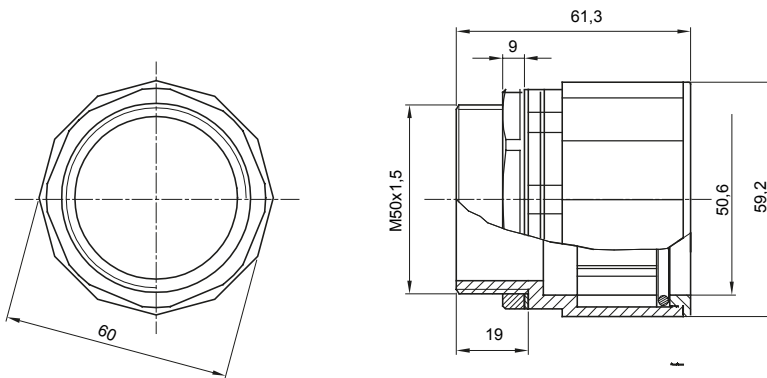

Accessoires de cheminement pour conduit rigide avec degré de protection IP40 et IP67.

Couleur	Gris RAL 7035	Indice de protection	IP67
Pas métrique	M 50x1,5	Pour Ø trous (mm)	50
Conduits Ø (mm)	50	Caractéristique matière	Sans halogène selon norme EN 60754-2
Electrocod	21221		

DIMENSIONS

SYMBOLE TECHNIQUE

IP

HF
HALOGEN FREE

IP67

NORMES ET HOMOLOGATIONS