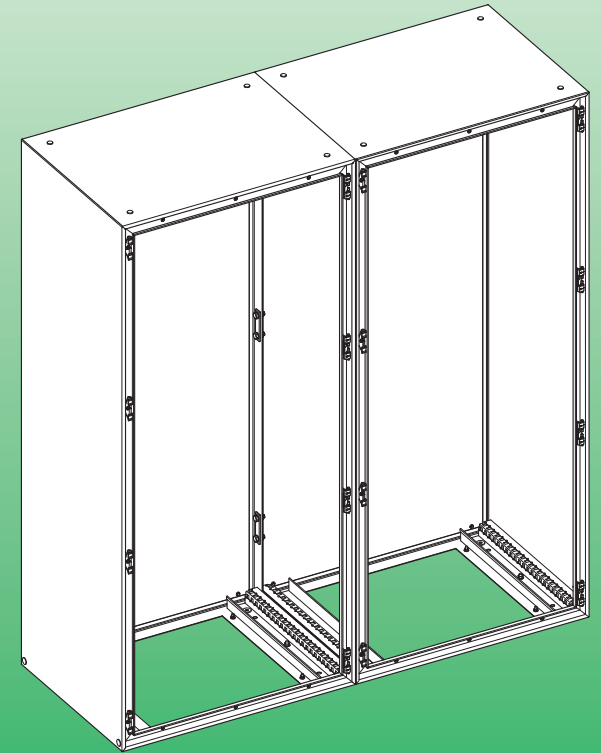

Enclosure Coupling
Kit Spacial SM

Kit d'assemblage d'Armoires
Spacial SM

Kit de Unión de Armario
Spacial SM

	type 1 M10 5 Nm 44,25 lb-in		type 2 M10 5 Nm 44,25 lb-in		type 3 diam. 10,5
--	---	---	---	---	-----------------------------