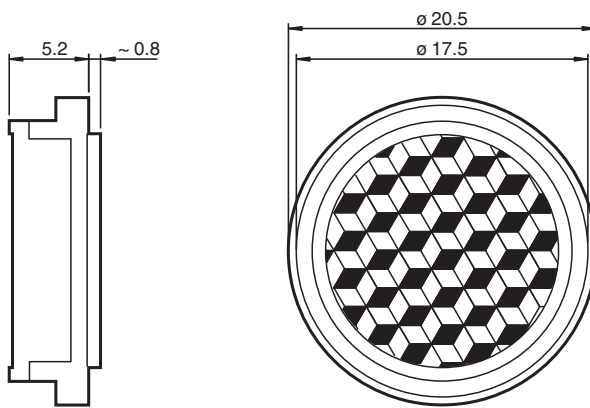

réflecteur REF-A17

- Montage simple par adhésif

Réflecteur, rond \varnothing 20.5 mm, adhésif

Dimensions

Données techniques

Caractéristiques générales

Forme constructive Rond

Conditions environnementales

Température ambiante -30 ... 85 °C (-22 ... 185 °F)

Caractéristiques mécaniques

Matériau PMMA/ABS

Dimensions diamètre : 20,5 mm

Fixation adhésif