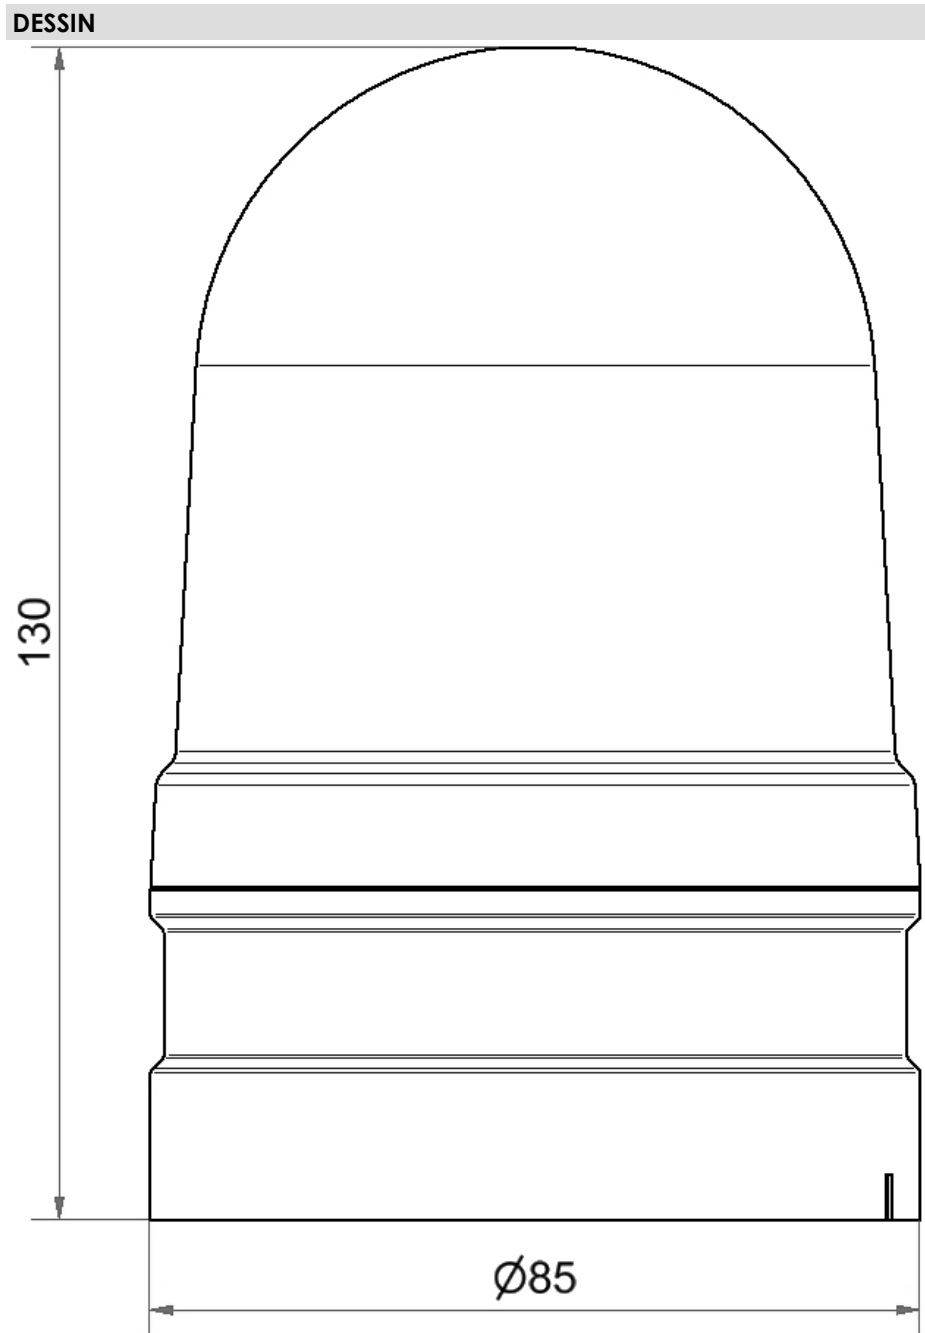

Midi Feux sur fond plat / EvoSIGNAL Midi Rotating 12/24V AC/DC RD

Pour plus d'informations sur l'installation et le montage, reportez-vous au guide d'utilisation approprié sur www.werma.com. Cette copie imprimée est pour information seulement et est sujette à modification.