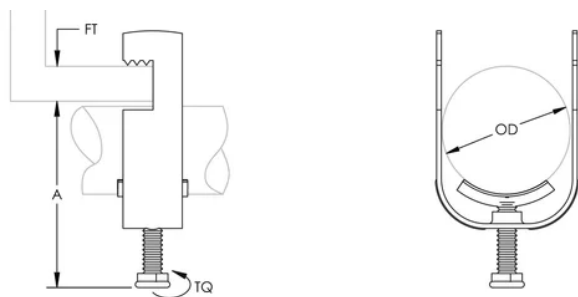

DIAGRAMS

AVERTISSEMENT

Les produits nVent doivent être installés et utilisés conformément aux consignes figurant dans les fiches d'instructions et les documents de formation des produits nVent. Les fiches d'instructions sont disponibles à l'adresse suivante: www.nvent.com et auprès de votre représentant du service client nVent. Une mauvaise installation, une utilisation incorrecte, une application erronée ou toute autre forme de non-respect scrupuleux des instructions et avertissements de nVent peuvent entraîner un dysfonctionnement du produit, des dommages matériels, des lésions corporelles graves et le décès et/ou annuler votre garantie.

Amérique du Nord

+1.800.753.9221

Option 1 – Customer Care

Option 2 – Technical Support

Europe

Netherlands:

+31 800-0200135

France:

+33 800 901 793

Europe

Germany:

800 1890272

Other Countries:

+31 13 5835404

APAC

Shanghai:

+ 86 21 2412 1618/19

Sydney:

+61 2 9751 8500

Our powerful portfolio of brands:
nVent.com CADDY ERICO HOFFMAN RAYCHEM SCHROFF
TRACER