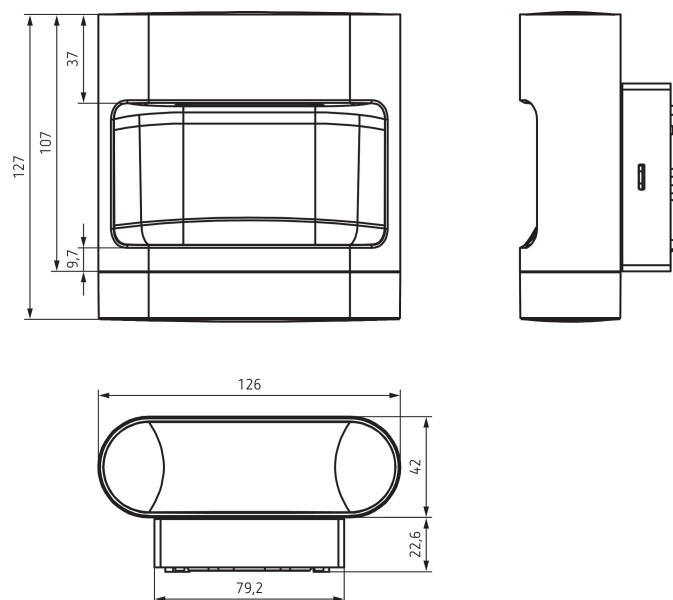

theLeda D SL AL

N° de réf.: 1020701

theben

Plans d'encombrement

Sous réserve de modifications ou d'erreurs

Pour plus d'informations, consulter: www.theben.fr/produit/1020701

Les données de charge sont déterminées avec des illuminants sélectionnés à titre d'exemple et sont donc des données typiques en raison du grand nombre de produits disponibles.

01/02/2024

Page 2 de 2