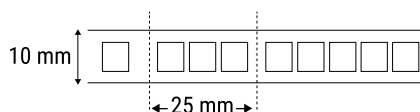

STRIP LED

9,6 W

LES + PRODUIT

- Idéal éclairage indirect

	003769	003770
DONNÉES GÉNÉRALES		
Durée de vie (heures)	25 000 h	25 000 h
Dimmable	Oui	Oui
Matériaux	-	-
DONNÉES OPTIQUES		
Angle	-	-
Température de couleur (Kelvin)	3 000 K	6 000 K
Indice de rendu des couleurs	-	-
Distribution	Indirecte	Indirecte
Lumens	-	-
DONNÉES PHYSIQUES		
Couleurs	PCB blanc	PCB blanc
Diamètre d'encastrement	-	-
Profondeur d'encastrement	-	-
Lampe incluse	Source LED intégrée	Source LED intégrée
Indice de protection des luminaires	IP 20	IP 20
Indice de protection contre les chocs mécanique	-	-
Test fil incandescent	650°	650°
Température de fonctionnements	-20° +50°	-20° +50°
Poids	0,1 kg	0,1 kg
DONNÉES ÉLECTRIQUES		
Classe électrique	Classe 2	Classe 2
Puissance consommée	9,6 W	9,6 W
Volts	12 V	12 V

DIMENSIONS

ACCESSOIRES

Connecteur simple IP20 8 mm	004780
Connecteur simple IP20 10 mm	004781
Connecteur jonction IP20 8 mm	004782
Connecteur jonction IP20 10 mm	004783
Alimentation Meanwell DC12V - 30 W	003792
Alimentation Meanwell DC12V - 45 W	003793
Alimentation Meanwell DC12V - 60 W	003794
Alimentation Meanwell DC12V - 100 W	003795
Alimentation Meanwell DC12V - 200 W	003797
Contrôleur dimmable bandeau LED avec télécommande	003803