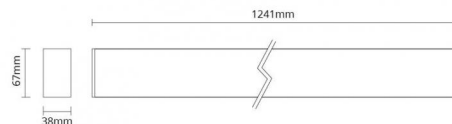

Embase:	Aluminium
Couleur:	Noir (RAL 9004)
Optique:	Polycarbonate (PC)

Montage/Connexion

Montage:	Suspendu, Indoor
Wire set:	Kit de fil 2x2 m
Câble:	Cable 3x0,75mm ² 2,5m
Max. luminaires per circuit breaker:	B10: 14, B16: 23, C10: 22, C16: 36

Dimensions (mm)

Longueur (L):	1241
Largeur (W):	38
Hauteur (H):	67
Poids (brutto/netto):	2.7 / 2.5

Emballage

Dimensions de l'emballage:	1480 x 55 x 77
----------------------------	----------------

7 0 2 1 9 8 2 1 2 0 8 6 2