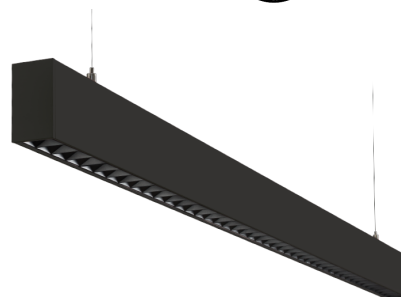

Codes-articles:

5046 212086

EAN:

7021982120862

Source lumineuse

Type de source lumineuse:	LED (non interchangeable)
Wattage:	36W
System wattage:	36.0W
Luminous flux:	4140lm
Efficacité:	115 lm/W
Tension:	220-240V
Température des couleurs:	3000K
Rendu des couleurs (CRI):	CRI >80
Facteur MacAdams:	SDCM: 3
Durée de vie:	L80/B20>50,000
Light distribution:	Direct/Indirect
Optique:	Cubic Optic Noir

Contrôle/Dimming

Type:	Non dimmable

Protection

Classe Isolation:	Classe I
IP:	IP20
Ta nominal:	Ta=25°C

Énergie et approbations

Classe énergétique:	A++
Approbation:	CE

Matériaux et finition

Embase:	Aluminium
Couleur:	Noir (RAL 9004)
Optique:	Polycarbonate (PC)

Montage/Connexion

Montage:	Suspendu, Indoor
Wire set:	Kit de fil 2x2 m
Câble:	Cable 3x0,75mm² 2,5m
Max. luminaires per circuit breaker:	B10: 14, B16: 23, C10: 22, C16: 36

Dimensions (mm)

Longueur (L):	1241
Largeur (W):	38
Hauteur (H):	67
Poids (brutto/netto):	2.7 / 2.5

Emballage

Dimensions de l'emballage:	1480 x 55 x 77

7 0 2 1 9 8 2 1 2 0 8 6 2