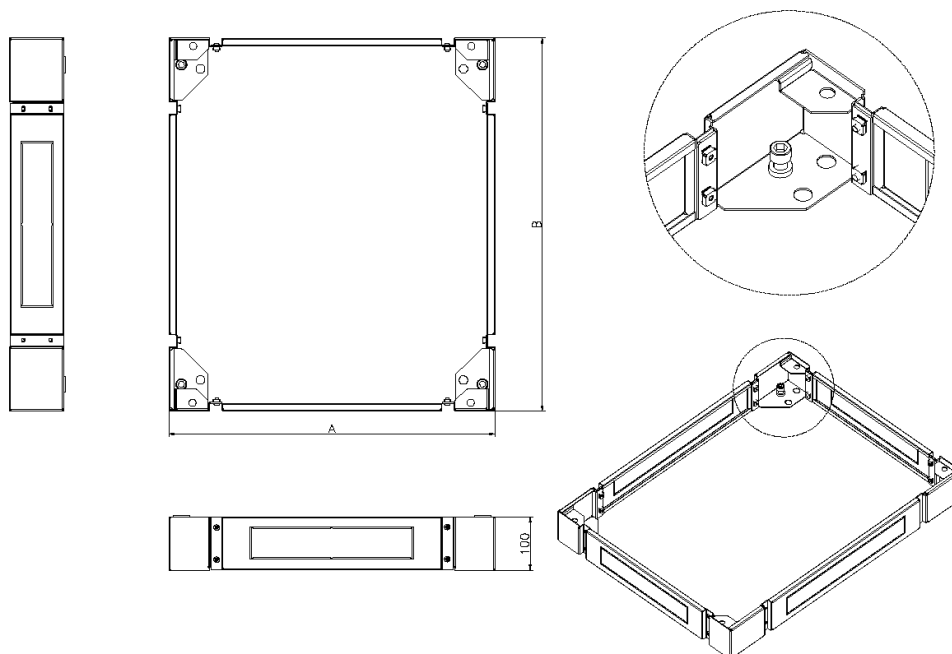

## Présentation du produit

Disponible en option pour toutes les tailles de baies Environ Excel, la plinthe augmente la hauteur totale d'environ 100 mm et permet d'accéder plus facilement aux câbles situés à la base.

Les côtés de la plinthe sont amovibles afin d'accroître encore l'accès au câblage et à des fins de mise à niveau.

## Caractéristiques du produit

Élément	Valeur
modèle	socle complet
matériau	acier
couleur	noir
adapté à un rangement de câbles	oui
largeur	800 mm
hauteur	100 mm
profondeur	600 mm

## Dessin de produit