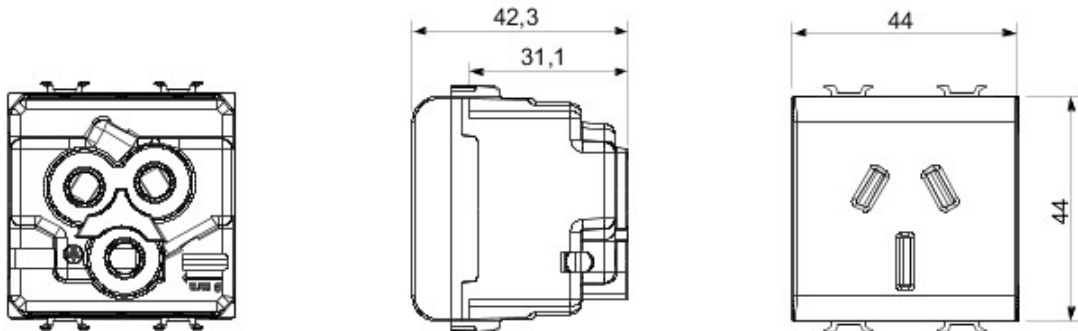

Vaste gamme d'interrupteurs, prises de courant (conformes aux normes nationales et internationales), prises de données, dispositifs pour la gestion du chauffage et du confort, signalisation d'alarmes techniques, éclairage de secours. Les modules Chorus sont proposés dans quatre coloris, blanc brillant, noir satiné, titane vernis et ivoire brillant et dans différentes modularités, 1/2, 1, 2 et 3 modules. Grâce aux supports destinés aux boîtes rectangulaires, carrées et rondes, vous pouvez créer des combinaisons infinies à partir de la gamme de plaques Chorus.

Catégorie	Prise	Description	2P+T - 15A
Couleur	Titane	Tension	250 V ca
Standard	Australien	Pour broches	Plates
Bornes de câblage	À vis	Norme	IEC 60884-1; AS/NZS 3112
Tenue à la tension d'essai	2000 V à 50 Hz pendant 1 minute	Résistance d'isolement	> 5 MOhm
Prolonged operation socket (no.of position changes)	10 000 à ln 250 V ca cosØ=0,8	Thermopression avec bille	125 °C
Test du fil incandescent	850 °C	Résistance des bornes à la traction des câbles	> 50 N
Capacité de serrage des bornes câbles souples (mm2)	min. 0,75 - max. 2x4	Capacité de serrage des bornes câbles rigides (mm2)	min. 0,5 - max. 2x2,5
N. de modules Chorus	2	Electrocod	0131
Electrocod	0131		

DIMENSIONS

SYMBOLE TECHNIQUE

NORMES ET HOMOLOGATIONS

App. No.
ESV170478

GEWISS S.A.S. 1, Rue du Rio Salado 91940
Les Ulis Cedex
Tel : +33 1 64 86 80 80

www.gewiss.com
www.gewiss@gewiss.fr
Dernière mise à jour 08/08/2019