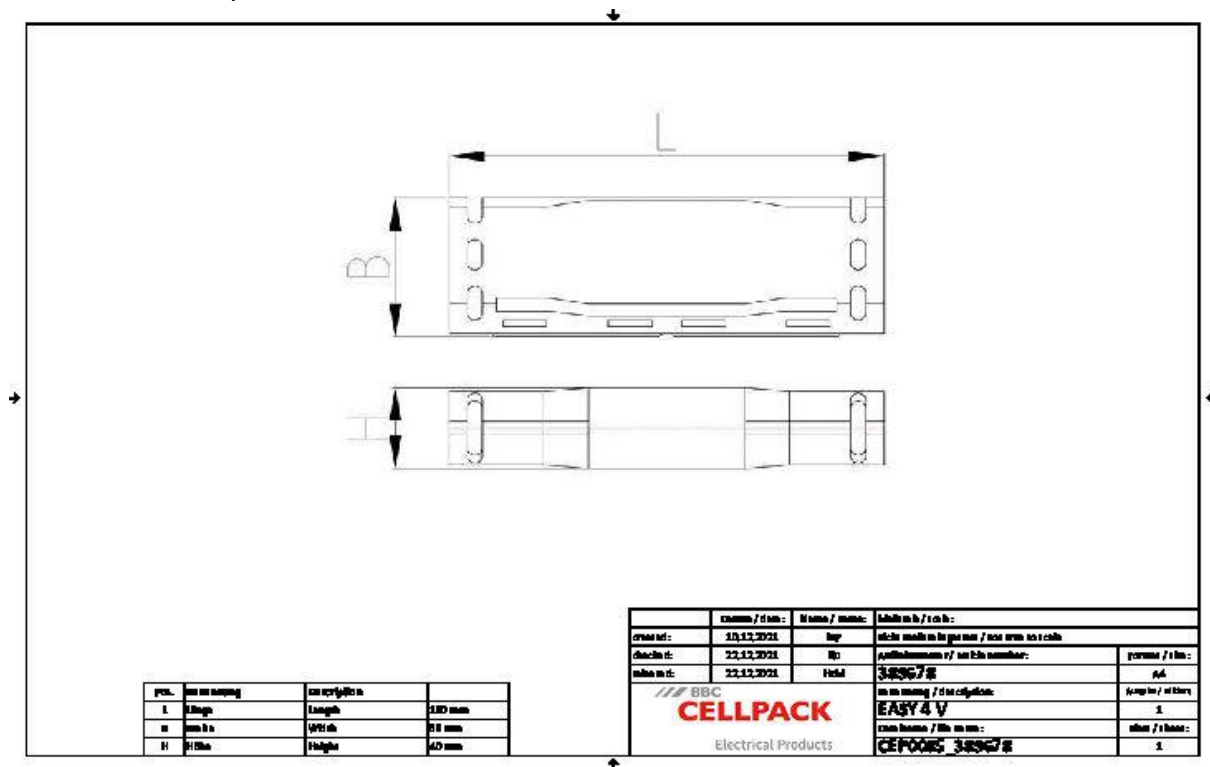

Description du produit

Nom de l'article	EASYCELL 4 V
Numéro d'article	389678
Accessoire en option	EASYCELL® Bloc serre-câble, disponible pour boîtes de jonction de 6 mm ² à 25 mm ² (EASYCELL 4 V, EASYCELL 5 V)
Copyright	EASYCELL est une marque déposée par BBC Cellpack GmbH

Montage rapide, simple et sûr

Application

Intérieur (pour câblages dans bâtiments et sur chemins de câbles)

Extérieur

Milieu souterrain

Eau (selon norme de test)

Données techniques

Nom de l'article	EASYCELL 4 V
Numéro d'article	389678
Niveau de tension	U0/U (Um) 0,6/1 (1,2) kV
Norme	EN 50393
	EN 60695-2-11
Housing type	4
Number of housing	1 Pièces
Connector type	Bloc de connexion
Longueur L	180 mm
Largeur B	69 mm
Hauteur H	40 mm
Nominal cross section Polymeric cable unarmoured per conductor 3x min	6 mm ²
Nominal cross section Polymeric cable unarmoured per conductor 3x max	16 mm ²
Nominal cross section Polymeric cable unarmoured per conductor 4x min	6 mm ²
Nominal cross section Polymeric cable unarmoured per conductor 4x max	16 mm ²
Nominal cross section Polymeric cable unarmoured per conductor 5x min	6 mm ²
Nominal cross section Polymeric cable unarmoured per conductor 5x max	16 mm ²

Données logistiques

Nom de l'article	EASYCELL 4 V
Numéro d'article	389678
Volume de livraison	Boîte de jonction avec gel
	Bloc de connexion
	Clé à six pans
	Colliers de câblage
	Instructions de montage
Conservation textes supplémentaires	Stockage illimité
Numéro de tarif douanier	85369010
EAN/GTIN	4010311186955