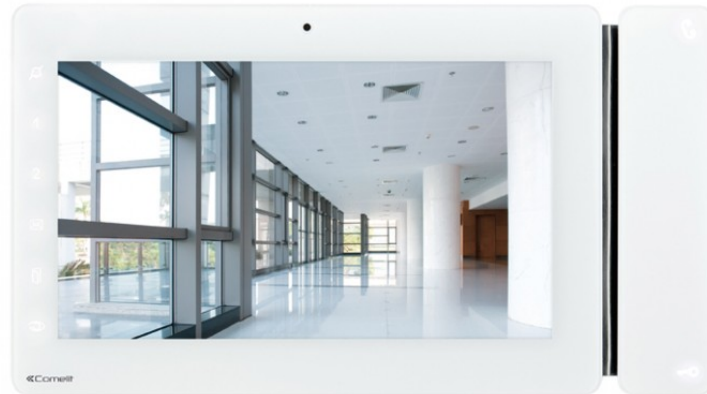

**6802W****MONITEUR MAXI 7 POUCES, VIP**

Moniteur Maxi ViP avec écran couleurs 7 pouces 16/9 tactile, phonie mains-libres full-duplex. Il permet le réglage de la phonie, des couleurs, du contraste et de la sonnerie. Cette dernière est personnalisable. Le moniteur permet également la gestion de la diffusion sonore, de la consommation, de l'appel porte palière et la répétition de l'appel. Un signal lumineux apparaît pour la porte palière et la réception de messages. Il est équipé de boutons tactiles prise d'appel et ouvre-porte constamment visible tandis que l'affichage des autres fonctions apparaissent au touché ou par effleurement. Sont également disponibles des boutons pour l'allumage automatique, la fonction coupure sonnerie et/ou profession libérale ainsi que 2 boutons pour usages divers. Le Maxi ViP dispose des fonctions de mémoire vidéo et répertoire interne pour la gestion des appels inter-communicants. Le dispositif peut être installé en encastré (avec le boîtier d'encastrement art. 6817), en saillie (avec le support mural art. 6820) ou sur table (avec la base de table art. 6812). Le moniteur dispose d'une entrée panique et une entrée alarme, d'un lecteur de carte micro SD et est compatible avec le format vidéo H.264. Dimensions 223x124x25mm. Couleur : blanc.

AWARDS

6802W

MONITEUR MAXI 7 POUCES, VIP

DESIGN
MILANO

6802W

MONITEUR MAXI 7 POUCES, VIP

DONNÉES GÉNÉRALES

Hauteur (mm)	124
Largeur (mm)	223
Profondeur (mm)	25
Poids du produit (g)	700
Couleur du produit	Blanc RAL9003, base gris RAL7001
Matériaux de construction	ABS, Verre
Montage à encastrement	Oui, avec un accessoire dédié
Montage en saillie	Oui, avec un accessoire dédié
Montage sur base de table	Oui, avec un accessoire dédié