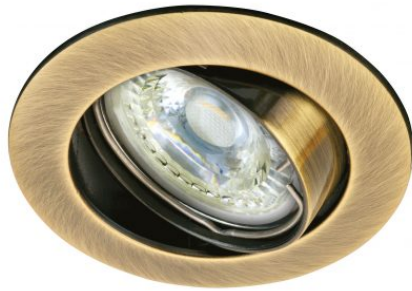

GALAXY GU10 bronze

Encastré basculant IP20, GU10, 230V direct et connexion sans outil, lampe non fournie

Code : **4902**

APPAREIL VENDU
SANS LAMPE
PAS DE CONE

Caractéristiques techniques

| | | | |
|-------------------------------|---|--|--|
| Utilisation | intérieure | Nombre et type de source | Plusieurs types de sources possibles - 1 lampe non fournie |
| IP | IP20 | Douille / Culot | GU10 |
| IK | IK02 | Puissance nominale / absorbée | 1 x 50 W |
| Classe | Classe 2 - double isolation | Tension / Fréquence / Intensité | 230 V ; 50/60 Hz |
| Résistance au feu | 850°C | Driver / Alimentation | Direct sur réseau sans alimentation |
| Mode de montage | Encastré - ne nécessite pas de boîte d'encastrement | Poids net | 109.7 gr |
| Matières / Coloris n°1 | corps aluminium bronze / vieux bronze | Recommandations d'installation | Douille avec connexion sans outil. |
| Orientation du produit | basculant - 30 ° | | |