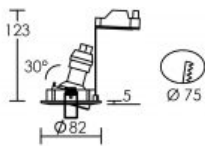

GALAXY GU10 bronze

Encastré basculant IP20, GU10, 230V direct et connexion sans outil, lampe non fournie

Code : **4902**

APPAREIL VENDU
SANS LAMPE
PAS DE CONE

Caractéristiques techniques

| | | | |
|-------------------------------|---|--|--|
| Utilisation | intérieure | Nombre et type de source | Plusieurs types de sources possibles - 1 lampe non fournie |
| IP | IP20 | Douille / Culot | GU10 |
| IK | IK02 | Puissance nominale / absorbée | 1 x 50 W |
| Classe | Classe 2 - double isolation | Tension / Fréquence / Intensité | 230 V ; 50/60 Hz |
| Résistance au feu | 850°C | Driver / Alimentation | Direct sur réseau sans alimentation |
| Mode de montage | Encastré - ne nécessite pas de boîte d'encastrement | Poids net | 109.7 gr |
| Matières / Coloris n°1 | corps aluminium bronze / vieux bronze | Recommandations d'installation | Douille avec connexion sans outil. |
| Orientation du produit | basculant - 30 ° | | |