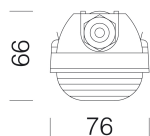

1783 - Astro HE - high efficiency

Code: 320010-00

MATÉRIAUX ET COULEURS

TÉLÉCHARGEMENT

MONTAGES

[InstructionsMontage astro hp-he 03-23.pdf](#)