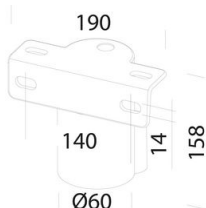

235 Raccord mât 60mm