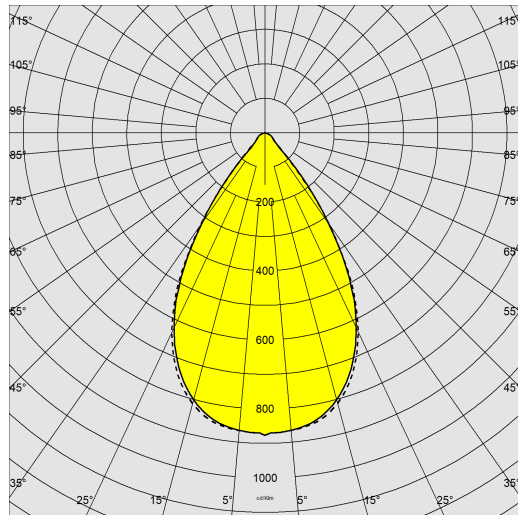

1783 - Astro HE - high efficiency

Code: 320010-00

DONNÉES PHOTOMÉTRIQUES

Source lumineuse	LED
CRI	80
Flux lumineux (sortant) (lm)	18135 lm
Puissance absorbée (totale) (W)	124 W
CCT	4000 K
Efficacité lumineuse (lm/W)	146 lm/W
Low Flicker	luminaire avec flicker très limité : lumière uniforme pour une plus grande sécurité visuelle.
Angle faisceaux lumineux (°)	60 °
Maintien du flux lumineux LED	100000 hr, L 90, B 10