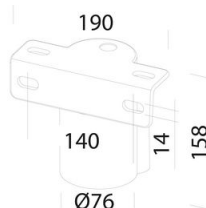

236 Raccord mât 76mm