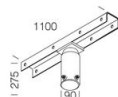

GARANTIE

Garantie après-vente	5 yr
----------------------	------

1783 - Astro HE - high efficiency

Code: 320010-00

24 Grille de protection - Astro

59 Étrier pour mât

60 Étrier pour mât

164 Étrier pour mât