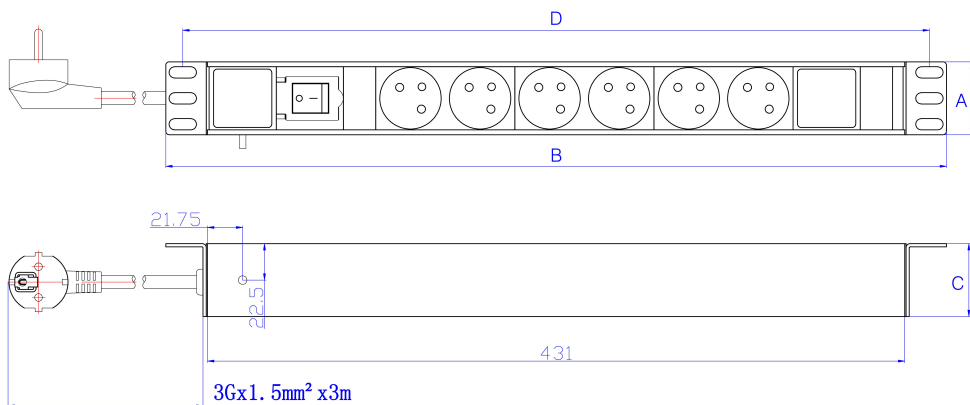

Caractéristiques du produit

Élément	Valeur
dimension de fixation	482,6 mm (19 pouces)
sens de montage	horizontal
raccordement électrique	cordon de raccordement avec prise
finition du raccordement électrique	NFC (2 Pin DIN49441)
longueur du câble	3 m

Référence du produit: 555-093

nombre d'autres prises de courant	8 (NFC 2 Pin DIN49441)
largeur	482,6 mm
hauteur	62 mm
profondeur	45 mm
tension d'alimentation	250 V
filtre anti-parasite réseau	non
commutable	oui
avec affichage LED	oui
avec matériau de fixation	oui

Accessoires inclus

Accessoires	Quantité
4 fixations M6	x4
Manuel de l'utilisateur	x1
Câble de terre 6 mm	x1

Dessin de produit (non commuté)

Key	
A	Height
B	Width
C	Depth
D	Mounting Centres

All dimensions are in mm
unless stated otherwise

Dessin de produit (commuté)

Key	
A	Height
B	Width
C	Depth
D	Mounting Centres

All dimensions are in mm
unless stated otherwise

Référence du produit: 555-093

Normes applicables

Norme applicable	Détails
RoHS-II/-III (2011/65/EU & 2015/863): 2023	Our products, demonstrate full adherence to the regulatory stipulations of the EU Directive 2011/65/EU (RoHS-II) and its corresponding delegated directive 2015/863 (RoHS-III).
NFC 61 314:2017	Connecteurs et prises de courant pour usages domestiques et analogues - 6 A/250 V et 16 A/250 V
WFD: 2023	Compliant to Waste Framework Directive
SCIP: 2023	Compliant - Does Not Contain Substances of Concern In articles as such or in complex objects (Products)
POPs (EU) No 2019/1021	EU Regulation for the restriction of Persistent Organic Pollutants.