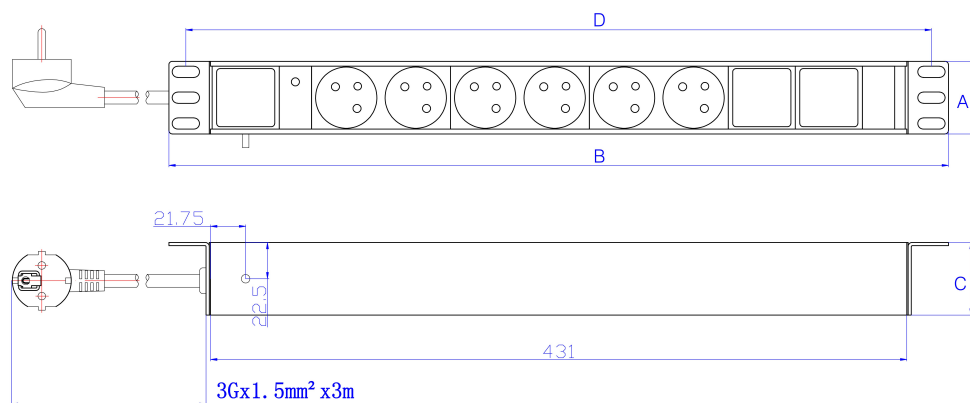

Dessin de produit (non commuté)

Key	
A	Height
B	Width
C	Depth
D	Mounting Centres

All dimensions are in mm
unless stated otherwise