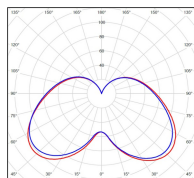

Avenue 3

catalogue 2020 p. 262

réf. 103016000

EAN. 3663660201865

Modèle 4

Données techniques

Tension nominale	200 à 240 - 50/60Hz
Plage de tension d'entrée	100 - 240 V AC
Driver output	-
Alimentation output	-
Classe	1
IP	44
IK	-
Diffuseur	PMMA opale
Paralume	-
Source	Module LED intégré
Température de couleur réelle	4000°K neutral white
Flux total sortant	1727 lm
Consommation totale	35 W
Classe énergétique	A++ / A
Efficacité lumineuse	49
IRC	74
SDCM	-

Espacement
conseillé 7 m
(PMR Emoy - 20 lux)
Hauteur de placement 2,5 m
Largeur du placement 2,5 m

Optique	-
Dimmable	Non
Ta	-
Durée de vie LED	50000 h (L90/B50)
Plage de température ambiante	-10 ~50°C
UGR	-
ULR	-
Groupe de risque photobiologique	IEC/EN 62471
Distorsion harmonique THDI	-
Fixation	Oui
Détection	Non
Avec prise IP55	Non

Données logistiques

Dimensions du modèle	H.740 L.282 P.405
Poids net	4.580 Kg
Poids brut	6.510 Kg
Dimensions colis 1	H.340 L.340 P.880

Certifications et garanties

CE	Oui
UL	Non
EAC	Oui
RoHS	Oui
ENEC	Non
Anti-corrosion	25 ans
Technique	5 ans
Electronique	5 ans