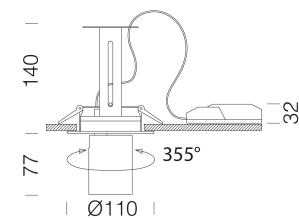

Asso C - Small downlight

Code: 22043534-00

MATÉRIAUX ET COULEURS

Corps	aluminium moulé sous pression avec ressorts pour encastrement.
Optique	aluminium glacé haute performance, anti-éblouissement.
Peinture	poudre à base de résine époxy-polyester résistante aux rayons UV.
Couleur	Noir
Matériel	ressorts de fixation au faux-plafond en fil d'acier galvanisé.

NORMES ET CONFORMITÉ

Classe de sécurité photobiologique	RG0
Marquages et essais	CE
Normes de référence	NF EN 60598-1. Degré de protection selon la norme NF EN 60529.

GARANTIE

Garantie après-vente	2 yr