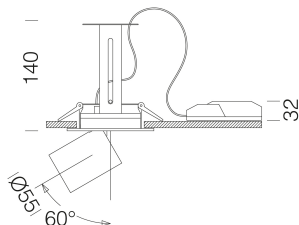

Asso C - Small downlight

Code: 22043534-00

MATÉRIAUX ET COULEURS

Corps	aluminium moulé sous pression avec ressorts pour encastrement.
Optique	aluminium glacé haute performance, anti-éblouissement.
Peinture	poudre à base de résine époxy-polyester résistante aux rayons UV.
Couleur	Noir
Matériel	ressorts de fixation au faux-plafond en fil d'acier galvanisé.

NORMES ET CONFORMITÉ

Classe de sécurité photobiologique	RG0
Marquages et essais	CE
Normes de référence	NF EN 60598-1. Degré de protection selon la norme NF EN 60529.

GARANTIE

Garantie après-vente	2 yr