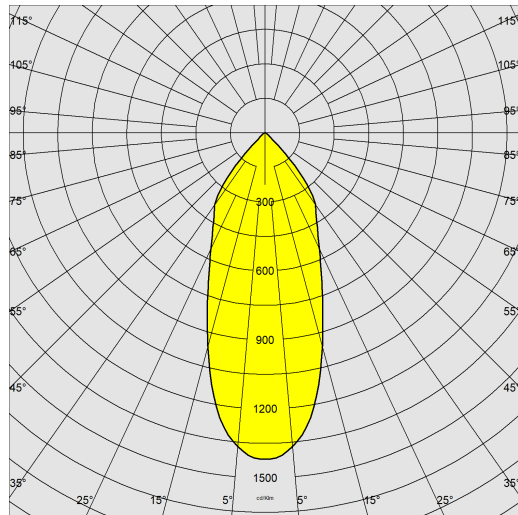

Asso C - Small downlight

Code: 22043534-00

INFORMATIONS GÉNÉRALES

Article	Asso C - Small downlight
Code	22043534-00

DIMENSIONS ET POIDS

Hauteur (mm)	140 mm
Diamètre (Ø) (mm)	110 mm
Poids (Kg)	0.652 kg

CARACTÉRISTIQUES ÉLECTRIQUES ET CONTRÔLES

Asso C - Small downlight

Code: 22043534-00

DONNÉES PHOTOMÉTRIQUES

Source lumineuse	LED COB
CRI	>80
Flux lumineux (sortant) (lm)	1401 lm
Puissance absorbée (totale) (W)	14 W
CCT	3000 K
Efficacité lumineuse (lm/W)	100 lm/W
Low Flicker	luminaire avec flicker très limité : lumière uniforme pour une plus grande sécurité visuelle.
Angle faisceaux lumineux (°)	40 °
Maintien du flux lumineux LED	50000 hr, L 80, B 20