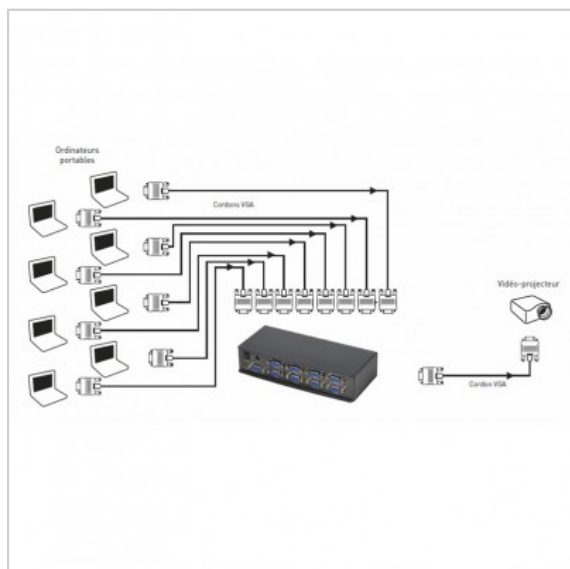

SÉLECTEUR VGA 8 vers 1

Sélecteur VGA 8 vers 1 - 250Mhz - Télécommande

Référence : 727718

FICHE TECHNIQUE

Fonction

Permet de sélectionner alternativement une source informatique parmi 8 sur un seul et même display (vidéo-projecteur, écran TV HD...).

EN SAVOIR PLUS

Entrée : 8 VGASortie : 1 VGARésolution vidéo : jusqu'à 1920 x 1200Bande passante : 250 MHzSélection par télécommandeDim. 210 x 95 x 45 mmAlim. fournie