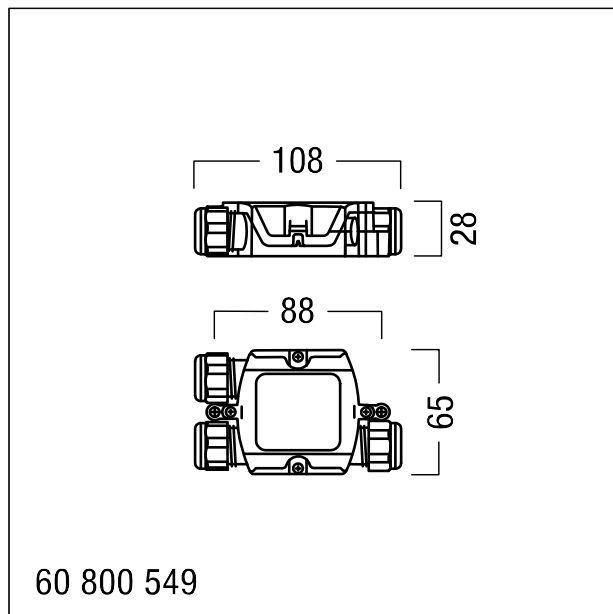

Raccord de câbles triple, IP67

Raccord de câbles triple, IP67 avec bornier de raccordement tripolaire, 1,5mm², permet de raccorder jusqu'à 3 câbles, sert aussi au passage en coupure d'un câble

ZS_PAS_F_2_BOX_MINI_IP67_1-5.jpg