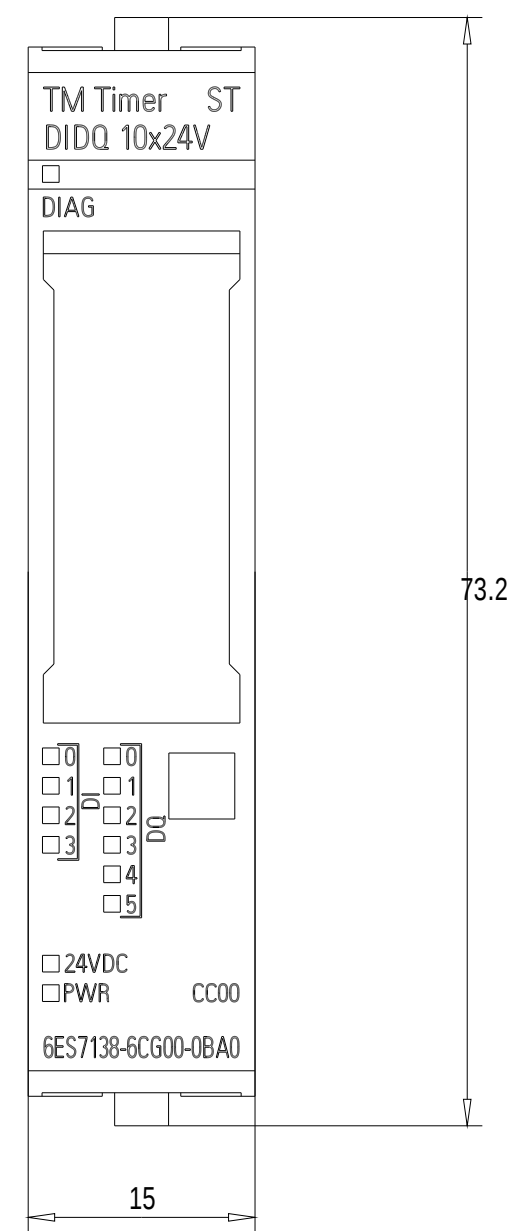

Rechts / Right

Vorne / Front

Links / Left

Oben / Top

Alle Bemessungswerte sind in Millimeter (mm) angegeben.  
All dimensions are in millimeters (mm).

|         |                       |                      |
|---------|-----------------------|----------------------|
| SIEMENS | 6ES7138-6CG00-0BA0    |                      |
|         | Format / Size: DIN A2 | Maßstab / Scale: 2:1 |