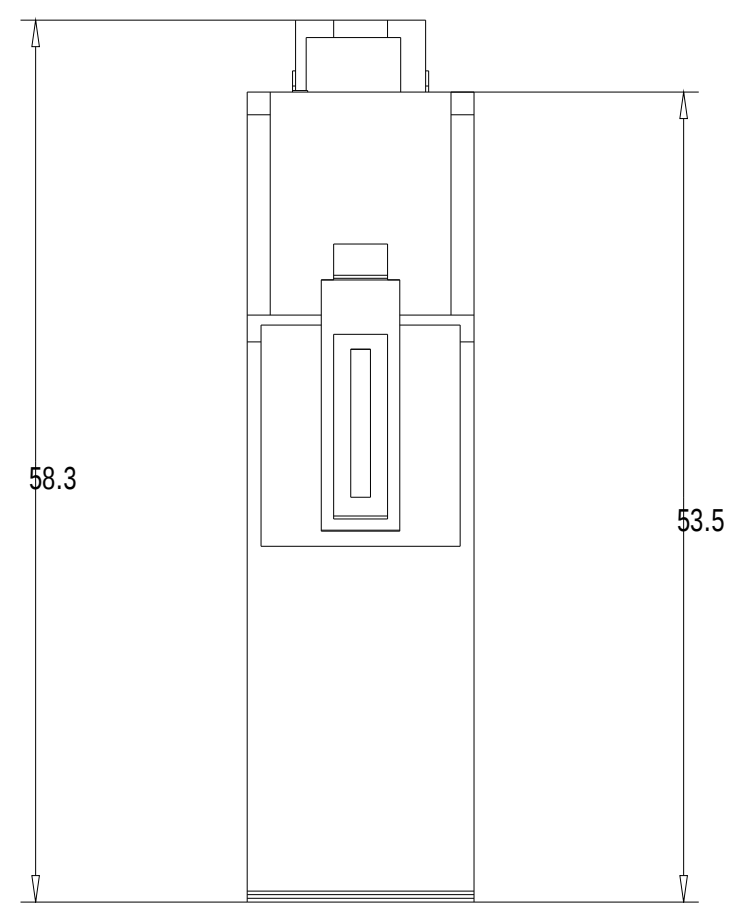

Rechts / Right

Vorne / Front

Links / Left

Oben / Top

Alle Bemessungswerte sind in Millimeter (mm) angegeben.  
All dimensions are in millimeters (mm).

|         |                       |                      |
|---------|-----------------------|----------------------|
| SIEMENS | 6ES7138-6CG00-0BA0    |                      |
|         | Format / Size: DIN A2 | Maßstab / Scale: 2:1 |