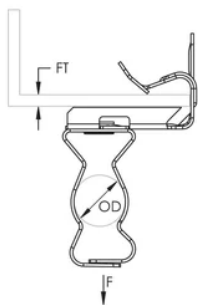

DIAGRAMS

AVERTISSEMENT

Les produits nVent doivent être installés et utilisés conformément aux consignes figurant dans les fiches d'instructions et les documents de formation des produits nVent. Les fiches d'instructions sont disponibles à l'adresse suivante: www.nvent.com et auprès de votre représentant du service client nVent. Une mauvaise installation, une utilisation incorrecte, une application erronée ou toute autre forme de non-respect scrupuleux des instructions et avertissements de nVent peuvent entraîner un dysfonctionnement du produit, des dommages matériels, des lésions corporelles graves et le décès et/ou annuler votre garantie.

Amérique du Nord

+1.800.753.9221

Option 1 – Customer Care

Option 2 – Technical Support

Europe

Netherlands:

+31 800-0200135

France:

+33 800 901 793

Europe

Germany:

800 1890272

Other Countries:

+31 13 5835404