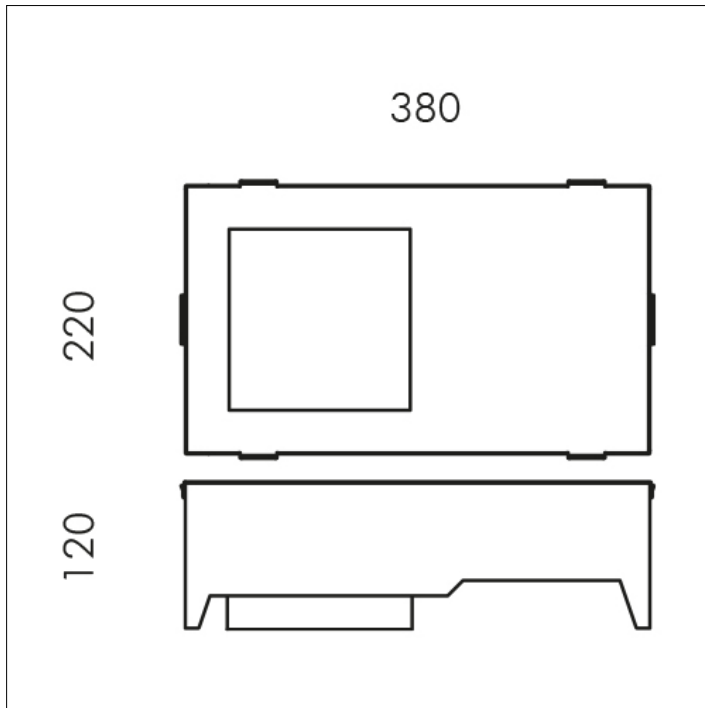

## ACCESSOIRE

**S.7429**  
**BOÎTIER D'ENCASTREMENT POUR PLAFONDS EN**  
**CIMENT**

Dim. 220 x 380 x 120mm