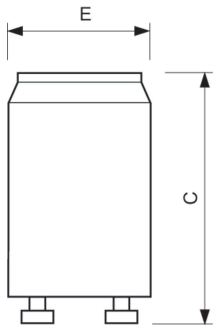

| Données du produit | |
|-------------------------------|---------------------------------------|
| Nom du produit de la commande | S10 4-65W SIN 220-240V WH EUR/12X25CT |
| Nom de produit complet | S10 4-65W SIN 220-240V WH EUR/12X25CT |

Conventionnels Ecoclick

Schéma dimensionnel

| Product | C (max) | E (max) |
|---------------------------------------|---------|---------|
| S10 4-65W SIN 220-240V WH EUR/12X25CT | 40,3 mm | 21,5 mm |