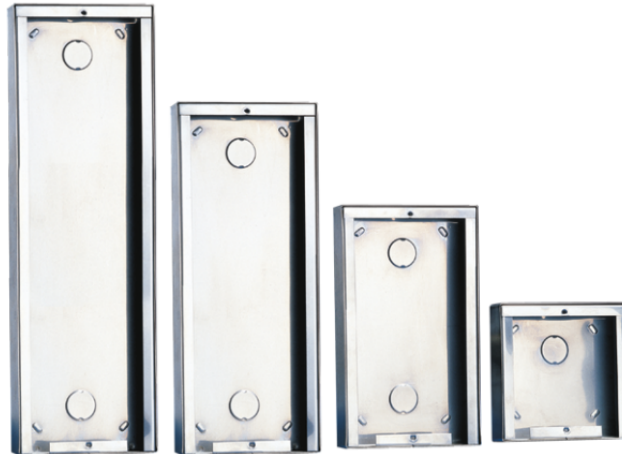

3316/6

BOITIER INOX MONTAGE SAILLIE POWERCOM 6 MODULES

SIMPLEBUS1

SIMPLEBUS2

TRADITIONAL

Boîtier mural en acier inox. 6 modules. Dimensions: 249x303x32,5 mm

3316/6

BOITIER INOX MONTAGE SAILLIE POWERCOM 6 MODULES

CARACTÉRISTIQUES PRINCIPALES

Hauteur (mm)	303
Largeur (mm)	249
Profondeur (mm)	32.5

DONNÉES GÉNÉRALES

Couleur du produit	Gris
--------------------	------

COMPATIBILITÉ

Système audio/vidéo Simplebus 2	Yes
Système audio Simplebus 2	Yes
Système traditionnel	Yes
Système simplifié	Yes
Système Comelbus	Yes
Système Comtel	Yes