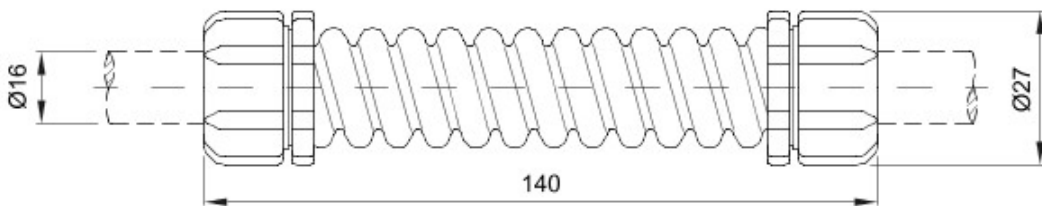

Accessoires de cheminement pour conduit rigide avec degré de protection IP40 et IP67.

Couleur	Gris RAL 7035	Indice de protection	IP66
Longueur (mm)	140	Ø externe (mm)	27
Ø interne (mm)	13	Pour tubes Ø externe (mm)	16
Electrocod	21221		

DIMENSIONS

SYMBOLE TECHNIQUE

IP

IP66

NORMES ET HOMOLOGATIONS