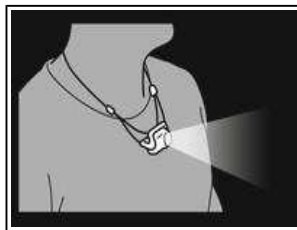

Univers	Sport
Type	Eclairage
Famille	Lampes frontales ACTIVE
Sous-famille	Lampes frontales ACTIVE

BINDI

Ultra-légère avec 35 g, la lampe BINDI tient dans le creux de la main. Avec une puissance de 200 lumens, elle est idéale pour les déplacements quotidiens et les entraînements réguliers, en ville ou en montagne. Pratique, elle est rechargeable directement par câble USB. Le bandeau, fin et rapidement ajustable, permet aussi de la porter aisément autour du cou.

Simplicité de recharge via une prise micro USB.

Deux fonctions LOCK pour éviter les allumages intempestifs.

Lampe pouvant être inclinée vers le haut pour voir devant soi lorsqu'elle est portée autour du cou.

Descriptif court Lampe frontale ultra-légère et rechargeable destinée aux activités quotidiennes. 200 lumens

Argumentaire

- Ultra-légère et compacte : 35 g seulement.
- Lampe rechargeable via une prise micro USB.
- Trois modes d'éclairage : proximité, déplacement et vision lointaine.
- Éclairage rouge pour préserver la vision nocturne et éviter l'éblouissement lors des activités en groupe.
- Deux fonctions LOCK pour éviter les allumages intempestifs.
- Lampe pouvant être inclinée vers le haut pour voir devant soi lorsqu'elle est portée autour du cou.